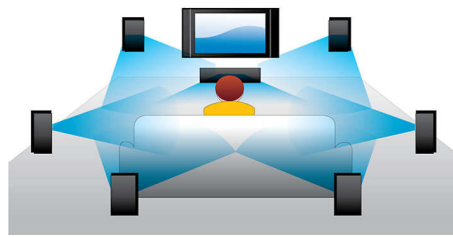

Dolby TrueHD и DTS-HD MA

Аудиоформаты высокого разрешения DTS-HD Master Audio и Dolby TrueHD обеспечивают 7.1 каналов высококачественного звука на диске Blu-ray. Качество воспроизводимого звука поистине неотлично от студийного, вы сможете услышать именно то, что создатели записи хотели до вас донести. Аудиоформаты высокой четкости DTS-HD и Dolby TrueHD обеспечат максимум впечатлений от систем домашнего развлечения.