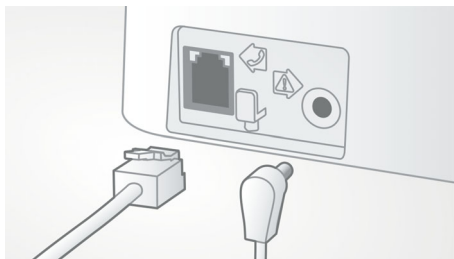

Vigtigste nyheder

Nem opsætning

Masser af bekvemmelighed takket være nem opsætning. Forenklet installation – plug & play-produkt

Ekstra høj ringetone

Ekstra høj ringetone, så du aldrig går glip af et opkald