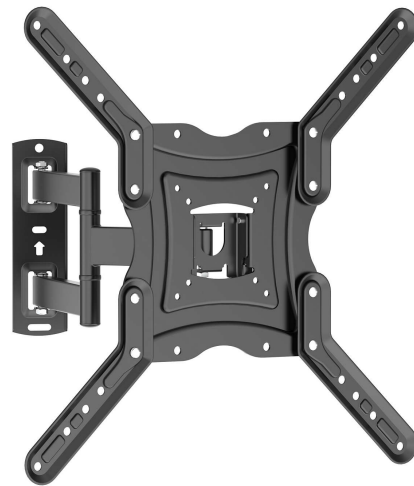

PHILIPS

TV-veggbrakett

Universell

Bevegelig

Kompatibel med
LCD/LED/OLED/QLED

Kompatibel med flat og buet TV

SQM9232

Universell bevegelig veggmontering

For TV-størrelser mellom 26" og 70"

Utformet for å passe til de fleste TV-er med et fokus på sikkerhet og brukervennlighet. Enkelt monteringssett inkluderer nødvendig utstyr for ulike veggtyper. Slank utforming, men sterk med vektkapasitet på opptil 35 kg.

Maksimerer visningsvinklene

- Opptil 180° dreining
- Opptil 12° helling

Enkel installering

- Monteringsutstyr følger med
- Standard VESA monteringshullmønster
- Opptil VESA 400 x 400-montering
- Høydejustering
- Tv-kabelhåndtering som skjuler kabler på en ordnet måte

Monter TV-en trygt

- Støtter opptil 35 kg (77 lbs)
- Skjermstørrelser 26–70"

Høydepunkter

Skjermstørrelser 26–70"

Skjermstørrelser 26–70"

Opptil VESA 400 x 400-montering

Opptil VESA 400 x 400-montering

Opptil 180° dreining