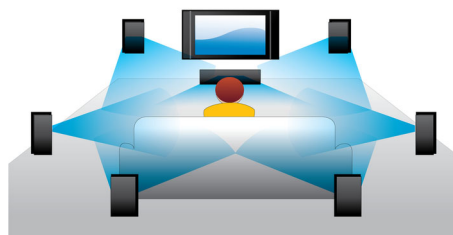

Dolby TrueHD

Dolby TrueHD pruža najbolji zvuk s Blu-ray Disc medija. Reproducirani zvuk gotovo se ne razlikuje od studijskog originala, što znači da ćete čuti upravo ono što trebate. Dolby TrueHD upotpunjuje vaš doživljaj zabave visoke rezolucije.