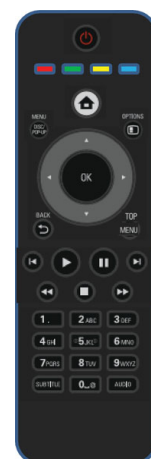

Philips
Blu-ray Disc / DVD
reproduktor

DivX Plus HD

USB2.0 Media Link
Poboljšanje DVD video rezolucije

BDP2900

Uživajte u izuzetno oštrm prikazu filmova u HD rezoluciji

uz RealMedia Video reprodukciju

Uz BDP2900 filmovi nikada nisu izgledali bolje. Nevjerojatno oštra slika rezolucije full HD 1080p reproducira se s Blu-ray diskova, dok DVD nadogradnja pruža gotovo HD kvalitetu videozapisa.

Uočite više

- Blu-ray Disc reprodukcija za oštru sliku pune HD rezolucije od 1080p
- 1080p pri 24 fps za sliku ravnu onoj u kinu
- Poboljšanje DVD video signala na 1080p putem HDMI veze za sliku poput HD slike
- Subtitle Shift (Pomak titlova) za široki format bez gubitka titlova
- DivX Plus HD Certified za reprodukciju DivX sadržaja u visokoj rezoluciji

Čujte više

- Dolby TrueHD za izuzetno vjeran zvuk

Više se uključite

- Uživajte u svim svojim filmovima i glazbi s CD-a i DVD-a
- USB 2.0 omogućava reprodukciju videozapisa/glazbe s USB flash memorije / tvrdog diska
- EasyLink za upravljanje svim HDMI CEC uređajima jednim daljinskim upravljačem
- BD-Live (Profile 2.0) za uživanje u dodatnom Blu-ray sadržaju na mreži