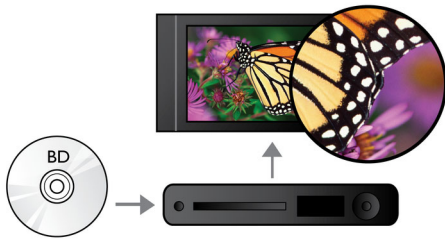

Čujte više

- Dolby TrueHD za izuzetno vjeran zvuk

Više se uključite

- Uživajte u svim svojim filmovima i glazbi s CD-a i DVD-a
- USB 2.0 omogućava reprodukciju videozapisa/glazbe s USB flash memorije / tvrdog diska
- EasyLink za upravljanje svim HDMI CEC uređajima jednim daljinskim upravljačem
- BD-Live (Profile 2.0) za uživanje u dodatnom Blu-ray sadržaju na mreži

PHILIPS

Istaknute značajke

Blu-ray Disc reprodukcija

Blu-ray Disc mediji imaju kapacitet za podatke visoke rezolucije, zajedno sa slikom rezolucije 1920 x 1080 koja inače definira sliku visoke rezolucije. Scene oživljavaju kako uočavate detalje, pokreti glatko teku, a slika postaje kristalno čista. Blu-ray pruža i nekomprimirani surround zvuk koji vaš zvučni doživljaj čini nevjerovatno stvarnim. Veliki kapacitet pohrane Blu-ray Disc medija omogućava ugradnju mnoštva interaktivnih mogućnosti. Jednostavna navigacija tijekom reprodukcije i druge uzbudljive značajke poput skočnih izbornika unose jednu potpuno novu dimenziju u kućnu zabavu.

Poboljšanje DVD video rezolucije

HDMI poboljšanje na 1080p omogućava kristalno čistu sliku. U DVD filmovima standardne rezolucije sada možete uživati u visokoj rezoluciji koja osigurava više detalja i realističniju sliku. Progresivno skeniranje (naznačeno slovom "p" u oznaci "1080p") uklanja strukturu linija koja prevladava na zaslonima televizora, osiguravajući beskompromisno ostru sliku. Na kraju, HDMI predstavlja izravnu digitalnu vezu kojom se može prenositi nekomprimirani digitalni video visoke rezolucije, kao i digitalni višekanalni audio bez konverzije na analogni format - to znači savršenu kvalitetu slike i zvuka, u potpunosti bez šuma.