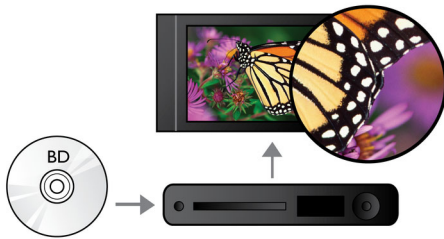

Χαρακτηριστικά

Αναπαραγωγή δίσκου Blu-ray

Οι δίσκοι Blu-ray μπορούν να μεταφέρουν δεδομένα υψηλής ευκρίνειας, καθώς και φωτογραφίες σε ανάλυση 1920 x 1080, δηλαδή εικόνες Full HD. Καθώς οι λεπτομέρειες γίνονται άμεσα αντιληπτές, οι κινήσεις ομαλότερες και οι εικόνες πιο διαυγείς, οι σκηνές ζωντανεύουν. Το Blu-ray αποδίδει επίσης surround ήχο χωρίς συμπίεση και σας προσφέρει εκπληκτικά ζωντανή εμπειρία ήχου. Οι δίσκοι Blu-ray υψηλής χωρητικότητας προσφέρουν δυνατότητα ενσωμάτωσης πλήθους διαδραστικών δυνατοτήτων. Η εύκολη πλοήγηση κατά την αναπαραγωγή και άλλες συναρπαστικές λειτουργίες, όπως τα αναπτυσσόμενα μενού, προσδίδουν μια εντελώς νέα διάσταση στην οικιακή ψυχαγωγία.