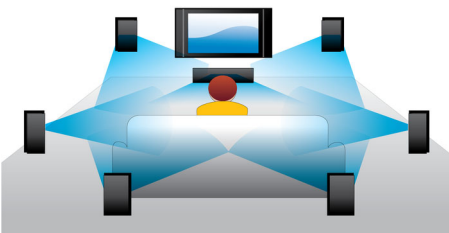

Dolby TrueHD και DTS-HD MA

Το DTS-HD Master Audio και το Dolby TrueHD παράγουν εκπληκτικό ήχο 7,1 καναλιών από δίσκους Blu-ray. Ο ήχος που αναπαράγεται είναι σχεδόν πανομοιότυπος με τον ήχο του κύριου αντιγράφου του στούντιο για να μπορείτε να ακούτε την ποιότητα που προοριζόταν αρχικά. Το DTS-HD Master Audio και το Dolby TrueHD

ολοκληρώνουν την εμπειρία ψυχαγωγίας υψηλής ευκρίνειας.

RealMedia Video

RealMedia Video για αναπαραγωγή ταινιών από τον υπολογιστή σας