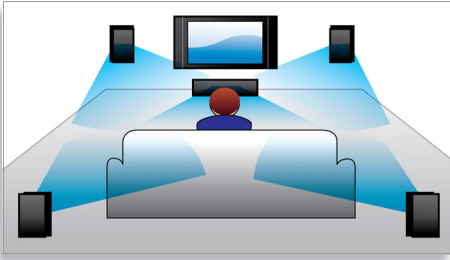

DTS-HD และ Dolby TrueHD

DTS-HD Advanced Digital Out และ Dolby TrueHD ให้เสียงชั้นเลิศจากแผ่นดิสก์ Blu-ray ของคุณ เสียงที่ได้นั้นไม่แตกต่างจากการอัดเสียงในสตูดิโอโดยมืออาชีพ คุณจะได้ยินสิ่งที่ผู้สร้างต้องการให้คุณได้ยิน DTS-HD Advanced Digital Out และ Dolby TrueHD ช่วยเติมเต็มประสบการณ์ความบันเทิงคุณภาพสูงของคุณ