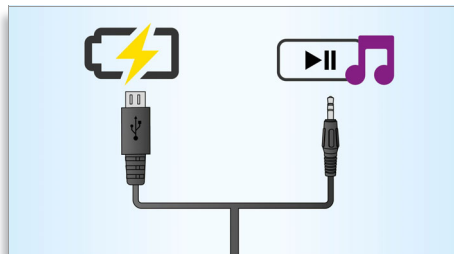

Nabíjení a přehrávání pomocí jednoho kabelu

Tento reproduktor Philips se dodává s jedním kabelem pro nabíjení i pro přehrávání hudby přes konektor aux-in. Prakticky odstraňuje zmatek kabelů a umožní vám vychutnat si kvalitní signál bez kompromisů.

Specifikace

Kompatibilní se

- iPhone: Ano
- iPod: Ano
- Přehrávač MP3: Ano vstup
- Chytré telefony: Ano
- PC: Ano

Možnosti připojení

- Nabíjení prostřednictvím USB: Ano
- Vstup audio (3,5 mm): Ano

Zvuk

- Výstupní výkon (RMS): 4 W
- Zvukový systém: Stereo
- Reproduktory: 1,5" x 2

Spotřeba

- Typ baterie: lithiová (vestavěná)
- Provozní doba při napájení baterií: 8 h

Příslušenství

- Kabel pro: 3,5mm linkový vstup a nabíjení prostřednictvím USB
- Záruční list: Ano
- Mezinárodní záruční list: Ano
- Stručný návod k rychlému použití: Ano

Rozměry výrobku

- Rozměry výrobku (Š x V x H):
  4,5 x 3,2 x 2,2 palců
- Rozměry výrobku (Š x V x H):
  11,4 x 8,19 x 5,7 cm
- Hmotnost: 0,361 kg
- Hmotnost: 0,796 lb

Datum vydání 2013-02-03

Verze: 6.0.6

12 NC: 8670 000 92463
EAN: 69 23410 71684 9

© 2013 Koninklijke Philips Electronics N.V.
Všechna práva vyhrazena.

Údaje mohou být změněny bez předchozího varování.
Ochranné známky jsou majetkem Koninklijke Philips
Electronics N.V. nebo jejich příslušných vlastníků.

www.philips.com