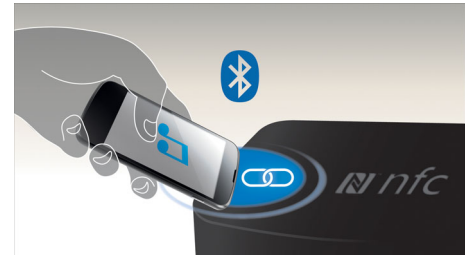

Indbygget WiFi

Takket være den indbyggede Wi-Fi kan du opleve et stort udvalg af populære online-tjenester ved blot slutte din hjemmebiograf direkte til dit hjemmenetværk. Du kan nyde nogen af de bedste websteder, som tilbyder film, billeder og andet online indhold, der er skræddersyet til at passe til din TV-skærm.

Trådløs Bluetooth-streaming

Trådløs Bluetooth-streaming af musik fra dine musikheder

Dolby TrueHD og DTS HD

Dolby TrueHD og DTS-HD Master Audio Essential leverer den fineste lyd kvalitet fra dine

Blu-ray-diske. Den gengivne lyd er stort set umulig at skelne fra studie-masteren, så du kommer til at høre det, skaberne af værket ønskede, at du skulle høre. Dolby TrueHD og DTS-HD Master Audio Essential fuldender din high definition-underholdningsoplevelse.

Miracast™

Miracast™ er en standard for trådløs peer-to-peer-overførsel af skærbilleder, som dannes via WiFi Direct-forbindelser. Forenklet brugergrænseflade til spejling af skærmen på den bærbare enhed til en større skærm via en Miracast™-certificeret enhed, ingen grænse i kraft af præ-build-codec til afkodning.

NFC-teknologi

Det er nemt at parre Bluetooth-enheder med enkelttryks-NFC-teknologi (Near Field Communications). Du skal blot trykke den NFC-aktiverede smartphone eller tablet mod NFC-området på en højttaler for at aktivere højttaleren, starte Bluetooth-parring og begynde at streame musik.