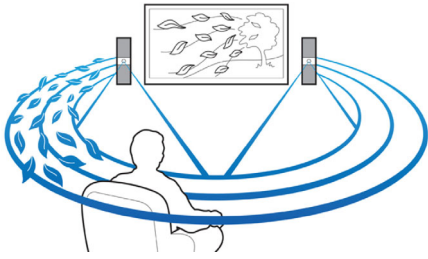

Vigtigste nyheder

Krystalklar lyd

Krystalklar lyd, der giver ekstra klarhed og realisme