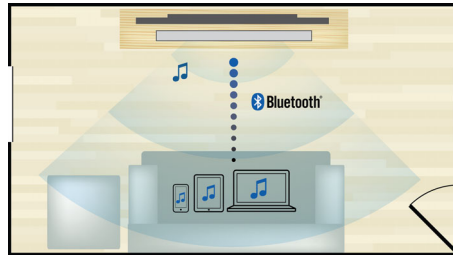

Trådløs Bluetooth-streaming

Trådløs Bluetooth-streaming af musik fra dine musikheder

Dolby TrueHD og DTS HD

Dolby TrueHD og DTS-HD Master Audio Essential leverer den fineste lyd kvalitet fra dine

Blu-ray-diske. Den gengivne lyd er stort set umulig at skelne fra studie-masteren, så du kommer til at høre det, skaberne af værket ønskede, at du skulle høre. Dolby TrueHD og DTS-HD Master Audio Essential fuldender din high definition-underholdningsoplevelse.