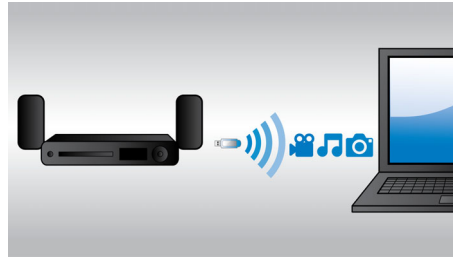

- Lad din Miracast™-certificerede enheds indhold komme til sin ret på dit TV
- Nem Bluetooth-parring med et enkelt tryk med NFC-aktiverede smartphones
- Trådløse baghøjtalere betyder færre kabler i rummet.
- Touch panel til intuitiv afspilning og kontrol af lydstyrke

PHILIPS

Vigtigste nyheder

Krystalklar lyd

Krystalklar lyd, der giver ekstra klarhed og realisme

1000 W RMS-effekt

1000 W RMS-effekt giver fremragende lyd til film og musik

Full HD 3D Blu-ray

Bliv begejstret med 3D-film i din egen stue med et Full HD 3D-TV. Active 3D anvender den nyeste generation af hurtigskiftende skærbilleder for at give ægte dybde og realisme i fuld 1080 x 1920 HD-opløsning. Full HD 3D-oplevelsen skabes i din hjemmebiograf,

Indbygget WiFi

Takket være den indbyggede Wi-Fi kan du opleve et stort udvalg af populære online-tjenester ved blot slutte din hjemmebiograf direkte til dit hjemmenetværk. Du kan nyde nogen af de bedste websteder, som tilbyder film, billeder og andet online indhold, der er skræddersyet til at passe til din TV-skærm.