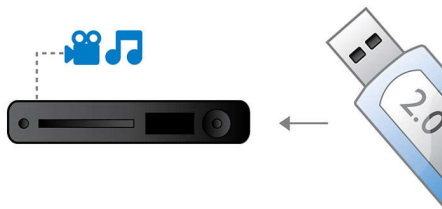

Einfache Einrichtung und Bedienung

- EasyLink zur Steuerung aller HDMI-CEC-Geräte über eine einzige Fernbedienung
- Standlautsprecher für freie Aufstellung

Lebendige Audio- & Videowiedergabe

- 12 Bit/108 MHz Videoverarbeitung für scharfe und natürliche Bilder
- HDMI 1080p Upscaling bietet noch schärfere Bilder
- DTS-, Dolby Digital- und Pro Logic II-Surround Sound

Verschiedene Quellen anschließen und genießen

- High-Speed-USB 2.0 zur Wiedergabe von Videos/Musik von USB-Flashlaufwerken

PHILIPS

Besonderheiten

HDMI 1080p

HDMI 1080p Upscaling liefert kristallklare Bilder. Filme in Standardauflösung können Sie jetzt in wirklichkeitsgetreuer High Definition-Auflösung genießen – mit besserem Detailkontrast und wirklichkeitsgetreueren Bildern. Progressive Scan (durch das "p" in "1080p" gekennzeichnet) eliminiert die auf Fernsehbildschirmen vorherrschende Zeilenstruktur, wodurch ebenfalls makellos scharfe Bilder erzeugt werden. Außerdem können über HDMI unkomprimierte digitale HD-Videosignale und digitale Mehrkanal-Audiosignale direkt und digital übertragen werden. Weil keine Umwandlung auf Analogsignale mehr erforderlich ist, liefert HDMI perfekte Bild- und Tonqualität ohne jedes Rauschen.

High-Speed-USB 2.0-Verbindung

Der universelle serielle Bus, kurz USB genannt, ist ein Standardprotokoll für den problemlosen Anschluss von PCs, Peripheriegeräten und Unterhaltungselektronik. High-Speed USB-Geräte haben eine Datenübertragungsrate von bis zu 480 Mbit/s, im Gegensatz zu den 12 Mbit/s des ursprünglichen USB-Standards. Mit der High-Speed USB 2.0-Verbindung müssen Sie lediglich Ihr USB-Gerät anschließen, den Film, den Musiktitel oder das Foto auswählen und die Wiedergabe starten.