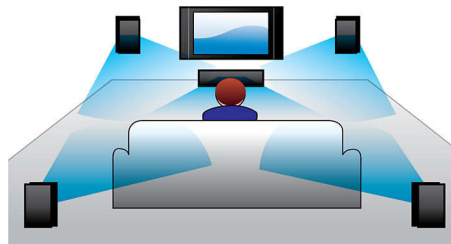

Philips
DVD Home
Entertainment-System

HTS3367

High Definition Video und Surround Sound

mit Tower-Lautsprechern

Dieses System bietet High Definition-Bilder sowie Surround Sound für Ihre Unterhaltung. Genießen Sie gestochen scharfe Bilder mit 1080p HDMI Upscaling und die Wiedergabe von USB-Laufwerken, tragbaren Media-Playern und von nahezu jeder Art Disc.

High-Speed-USB 2.0-Verbindung

Der universelle serielle Bus, kurz USB genannt, ist ein Standardprotokoll für den problemlosen Anschluss von PCs, Peripheriegeräten und Unterhaltungselektronik. High-Speed USB-Geräte haben eine Datenübertragungsrate von bis zu 480 Mbit/s, im Gegensatz zu den 12 Mbit/s des ursprünglichen USB-Standards. Mit der High-Speed USB 2.0-Verbindung müssen Sie lediglich Ihr USB-Gerät anschließen, den Film, den Musiktitel oder das Foto auswählen und die Wiedergabe starten.

DTS, Dolby Digital, Pro Logic II

Durch einen integrierten DTS- und Dolby Digital Decoder entfällt die Notwendigkeit eines externen Decoders, da alle sechs Audiodatenkanäle intern verarbeitet werden, um ein Surround-Sound-Erlebnis und eine erstaunlich natürliche Atmosphäre sowie eine dynamische Realität zu bieten. Dolby Pro Logic II bietet 5-Kanal Surround Sound von beliebigen Stereoquellen.