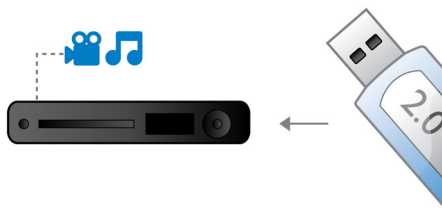

PHILIPS

Přednosti

HDMI pro snadné připojení k síti

HDMI™

Zkratka HDMI je označením rozhraní High Definition Multimedia Interface (multimediální rozhraní pro vysoké rozlišení). Představuje přímé digitální připojení, které přenáší digitální video s vysokým rozlišením a digitální vícekanálový zvuk. Vypuštěním převodu na analogové signály je zajištěn dokonalý obraz a zvuk. Rozhraní HDMI je plně zpětně kompatibilní s formátem DVI.

Vysokorychlostní propojení USB 2.0

Univerzální datová sběrnice neboli USB je standardní protokol, který je obvykle používán k připojení počítačů, periférií a spotřebního elektronického vybavení. Vysokorychlostní USB zařízení má přenosovou rychlost dat až 480 Mb/s - již od 12 Mb/s v původních USB zařízeních. Díky vysokorychlostnímu propojení