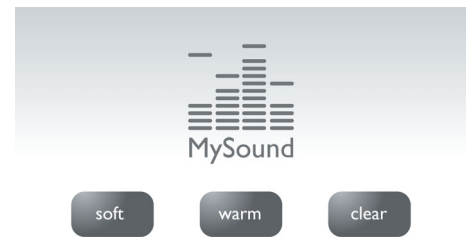

MySound-profielen

De waarneming van geluid is subjectief en iedereen heeft zijn of haar eigen luistervoorkeur. MySound geeft elk gesprek een persoonlijk tintje door u het gewenste audioprofiel te laten kiezen: helder - stemmen klinken helderder en duidelijker; zacht - voor een vriendelijke, zachtere toon; warm - verwelkomende en warme stemmen.