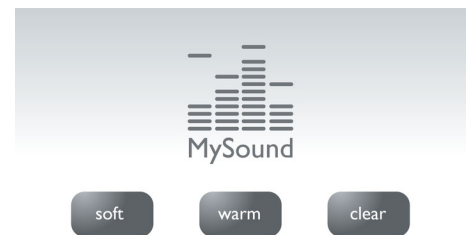

Profily MySound

Vnímání zvuku je subjektivní záležitost a každý při poslechu preferuje něco jiného. Profil MySound opět vnáší do každé konverzace osobnost. Umožňuje vám totiž vybrat si zvukový profil, který nejlépe odpovídá vašim zvukovým preferencím: Čistý pro ostřejší a zřetelnější zvuk hlasu, Měkký pro přátelské, měkčí tóny a Příjemný, díky němuž budou hlasy znít přívětivě a příjemně.