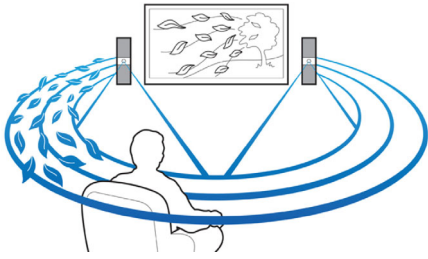

Značilnosti

Crystal Clear Sound

Crystal Clear Sound za izjemno jasn in pristen zvok