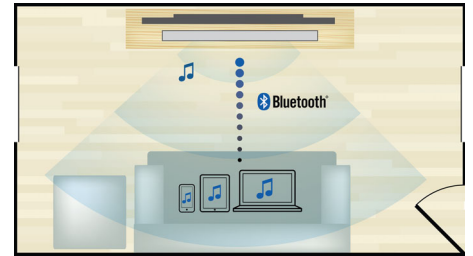

slikami. 3D-filmi na ploščah Blu-ray nudijo bogato in izjemno kakovostno izbiro vsebin. Blu-ray omogoča tudi predvajanje nestisnjenega prostorskega zvoka, ki je neverjetno pristen.

HDMI x 2

Uživajte v neprekosljivem 3D predvajanju in kristalno jasnem 5.1 oz. 7.1 zvoku, tako da preprosto povežete zvočni izhod HDMI x2 našega predvajalnika s priključkom na vašem AV-sprejemniku, ki ne podpira 3D.

Predvajajte in napolnite iPod/iPhone

Med polnjenjem iPoda/iPhona uživajte v najljubši glasbi. iPod/iPhone s kablom USB enostavno priključite v vrata sistema za domači kino. Med predvajanjem polni iPod/iPhone, zato lahko v glasbi uživete povsem brez skrbi, da bi se baterija naprave Apple izpraznila.

Vgrajen WiFi

S pomočjo vgrajenega vmesnika WiFi lahko domači kino preprosto povežete z domačim omrežjem in tako kadar koli uživete v bogati izbiri priljubljenih spletnih vsebin. Na voljo so

vam nekatere najboljše spletne strani s filmi, slikami, informacijami, zabavnimi in drugimi spletnimi vsebinami, ki so prilagojene za televizijski zaslon.

Brezžično pretakanje prek povezave Bluetooth

Brezžično pretakanje glasbe iz glasbenih naprav prek povezave Bluetooth

Dolby TrueHD in DTS-HD

Dolby TrueHD in DTS-HD Master Audio Essential proizvajata najnatančnejši zvok plošč Blu-ray. Razlike med reproduciranim zvokom in studijskim izvornikom so neopazne, zato slišite pristen zvok, kot so si ga zamislili ustvarjalci. Dolby TrueHD in DTS-HD Master Audio Essential dajeta piko na i vašemu razvedrilu v visoki ločljivosti.