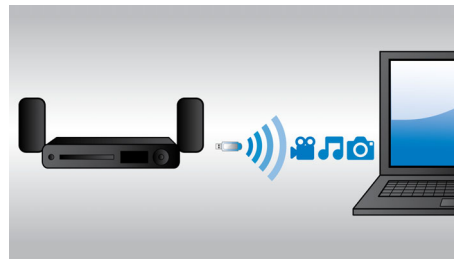

slikami. 3D-filmi na ploščah Blu-ray nudijo bogato in izjemno kakovostno izbiro vsebin. Blu-ray omogoča tudi predvajanje nestisnjenega prostorskega zvoka, ki je neverjetno pristen.

HDMI x 2

Uživajte v neprekosljivem 3D predvajanju in kristalno jasnem 5.1 oz. 7.1 zvoku, tako da preprosto povežete zvočni izhod HDMI x2 našega predvajalnika s priključkom na vašem AV-sprejemniku, ki ne podpira 3D.

Predvajajte in napolnite iPod/iPhone

Med polnjenjem iPoda/iPhona uživajte v najljubši glasbi. iPod/iPhone s kablom USB enostavno priključite v vrata sistema za domači kino. Med predvajanjem polni iPod/iPhone, zato lahko v glasbi uživete povsem brez skrbi, da bi se baterija naprave Apple izpraznila.

Vgrajen WiFi

S pomočjo vgrajenega vmesnika WiFi lahko domači kino preprosto povežete z domačim omrežjem in tako kadar koli uživete v bogati izbiri priljubljenih spletnih vsebin. Na voljo so

vam nekatere najboljše spletne strani s filmi, slikami, informacijami, zabavnimi in drugimi spletnimi vsebinami, ki so prilagojene za televizijski zaslon.