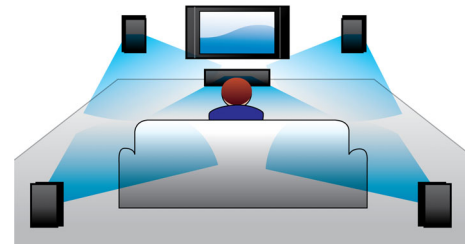

Vgrajen WiFi

S pomočjo vgrajenega vmesnika WiFi lahko domači kino preprosto povežete z domačim omrežjem in tako kadar koli uživete v bogati izbiri priljubljenih spletnih vsebin. Na voljo so

vam nekatere najboljše spletne strani s filmi, slikami, informacijami, zabavnimi in drugimi spletnimi vsebinami, ki so prilagojene za televizijski zaslon.

Brezžično pretakanje prek povezave Bluetooth

Brezžično pretakanje glasbe iz glasbenih naprav prek povezave Bluetooth

Dolby TrueHD in DTS-HD

Dolby TrueHD in DTS-HD Master Audio Essential proizvajata najnatančnejši zvok plošč Blu-ray. Razlike med reproduciranim zvokom in studijskim izvornikom so neopazne, zato slišite pristen zvok, kot so si ga zamislili ustvarjalci. Dolby TrueHD in DTS-HD Master Audio Essential dajeta piko na i vašemu razvedrilu v visoki ločljivosti.