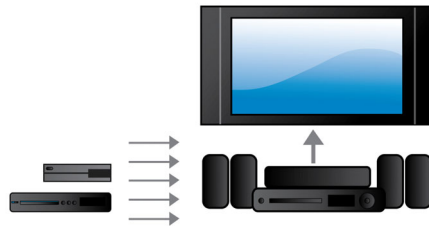

Crystal Clear Sound

Crystal Clear Sound za izjemno jasn in pristen zvok

1000 W moči RMS

1000 W moči RMS zagotavlja vrhunski zvok filmov in glasbe

Full HD 3D Blu-ray

Preпустite se novim doživetjem v svoji dnevni sobi s 3D-filmi in 3D-televizorjem Full HD. Aktivna 3D-tehnologija uporablja najnovejše zaslone s hitrim preklapljanjem, ki predvajajo pristno sliko z neverjetno globino v polni visoki ločljivosti 1080 x 1920. 3D-slika polne visoke ločljivosti nastane pri gledanju s posebnimi očali, pri katerih je odpiranje in zapiranje leve in desne leče sinhronizirano z izmeničnimi

slikami. 3D-filmi na ploščah Blu-ray nudijo bogato in izjemno kakovostno izbiro vsebin. Blu-ray omogoča tudi predvajanje nestisnjenega prostorskega zvoka, ki je neverjetno pristen.

HDMI x 2

Uživajte v neprekosljivem 3D predvajanju in kristalno jasnem 5.1 oz. 7.1 zvoku, tako da preprosto povežete zvočni izhod HDMI x2 našega predvajalnika s priključkom na vašem AV-sprejemniku, ki ne podpira 3D.