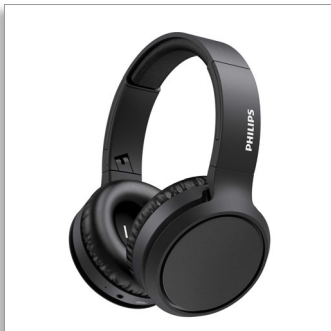

Philips
Kabellose Kopfhörer

40-mm-Treiber/geschlossen

Leicht
Faltsystem für kompakte
Aufbewahrung
Bis zu 29 Stunden
Wiedergabezeit

TAH5205BK

Hier kommt der Bass

Setzen Sie die Kopfhörer auf und spüren Sie den Bass! Diese kabellosen Over-Ear-Kopfhörer verfügen über eine BASS Boost-Taste für tiefen Bass auf Knopfdruck. Sie erhalten bis zu 29 Stunden Wiedergabezeit, schnelles Aufladen und eine solide Bluetooth-Verbindung. Verpassen Sie keine Beats mehr.

Lauter, satter Bass

- Leistungsstarke 40-mm-Neodym-Treiber. BASS Boost-Taste.
- 15 Minuten Ladezeit, zusätzliche 4 Stunden Wiedergabezeit
- 29 Stunden Wiedergabezeit. Aufladung über USB-C.
- Over-Ear-Design mit geschlossenem Design. Hervorragende Geräuschisolierung.

PHILIPS

Kabellose Kopfhörer

40-mm-Treiber/geschlossen Leicht, Faltsystem für kompakte Aufbewahrung. Bis zu 29 Stunden Wiedergabezeit

Besonderheiten

BASS Boost-Taste

Diese Over-Ear-Kopfhörer verfügen über leistungsstarke 40-mm-Neodym-Akustiktreiber für klaren Sound und satte Bässe. Wenn Sie mehr möchten, drücken Sie einfach die BASS Boost-Taste und schon spüren Sie den Unterschied.