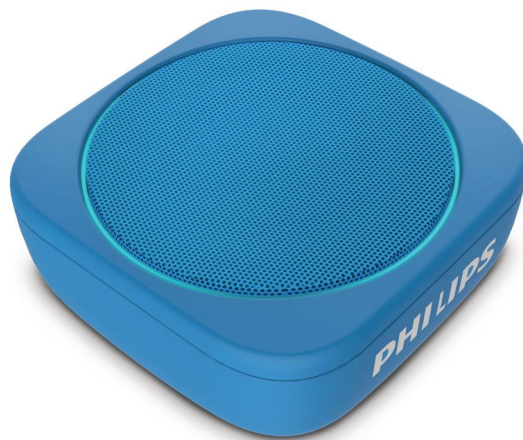

Philips
altoparlante wireless
portatile

Bluetooth
Blu

BT150A

Festa in piscina o sotto la doccia. A modo tuo.

Ovunque. In qualsiasi momento. Questo altoparlante Bluetooth impermeabile assicura bassi corposi in un formato ridotto e offre un audio sorprendentemente potente. Hai a disposizione otto ore di riproduzione e un ingresso audio. In piscina o sotto la doccia, scatenati a modo tuo.

Alza il volume. In piscina o sotto la doccia.

- Impermeabile fino a 1 m per un massimo di 30 minuti. Livello di protezione IPX7
- Altoparlante full-range da 1,5". Il diffusore passivo potenzia i bassi
- Funzione anti-clipping. Alza il volume senza distorsioni
- 8 ore di riproduzione. Ricarica USB. Cavo micro USB incluso

Musica o telefonate

- Microfono incorporato. Rispondi alle chiamate tramite l'altoparlante
- Ingresso audio, per collegarti a quasi tutte le sorgenti
- Fino a 10 m di portata wireless

Porta con te la tua musica. Ovunque.

- Appendi l'altoparlante alla tua borsa o alla bicicletta. 9,5 x 9,5 x 3,8 cm
- Cinghia per il trasporto rimovibile fatta a mano
- Pulsanti sull'altoparlante per la riproduzione, il controllo del volume e per saltare i brani
- Luci LED intorno alla griglia dell'altoparlante. Luce blu o colori casuali