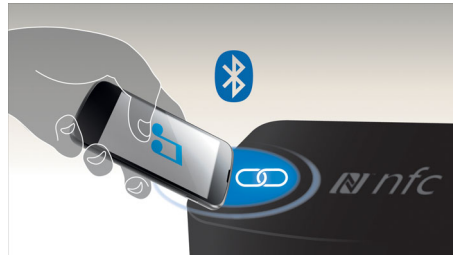

Bluetooth este o tehnologie de comunicare wireless pe rază scurtă, durabilă și eficientă energetic. Tehnologia permite conectarea wireless ușoară la iPod/iPhone/iPad sau alte dispozitive Bluetooth, precum smartphone-uri, tablete sau chiar laptopuri. Astfel vă puteți bucura cu ușurință de muzica și sunetele preferate de la clipuri video sau jocuri, wireless, cu această boxă.

MAX Sound

Tehnologia MAX Sound amplifică instantaneu frecvențele joase, mărind la maxim performanța volumului și creând o experiență audio impresionantă printr-o simplă atingere de buton. Circuitul electronic sofisticat calibrează sunetul existent și setările volumului, amplificând la maxim, instantaneu, basul și volumul, fără distorsiuni. Rezultatul final este o amplificare semnificativă atât a spectrului sonor, cât și a volumului, adăugând forță piesei ascultate.

Intrare audio

Conectivitatea prin intrarea audio permite redarea directă a materialelor audio de pe playerele media portabile. Pe lângă avantajul ascultării muzicii preferate la calitatea superioară pusă la dispoziție de sistemul audio, modul audio este, de asemenea, extrem de comod, deoarece tot ce trebuie să faci este să conectezi playerul MP3 portabil la sistemul audio.

Savurați muzica MP3 direct

Savurează muzica MP3 direct de pe dispozitive USB portabile

Tehnologie NFC

Sincronizează dispozitive Bluetooth fără nicio problemă, cu tehnologia NFC (Near Field Communications), dintr-o singură atingere. Este suficient să atingi smartphone-ul sau tableta cu funcția NFC activată în zona NFC a unei boxe pentru a porni boxa, a iniția sincronizarea Bluetooth și streamingul de muzică.