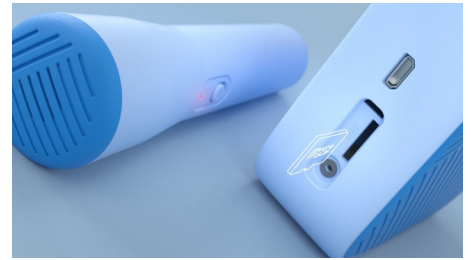

TAS4405N/00

Høydepunkter

Syng det. Si det. Elsk det!

Denne ultrabærbare Bluetooth-høyttaleren har en trådløs mikrofon. Barn kan syng med til musikken, fortelle historier eller til og med spille filmscener de har funnet opp, med vennene sine. Uansett hva de velger å gjøre, gjør ett-trykks-opptaket det enkelt for dem å ta opp sangene sine på et micro-SD-kort.