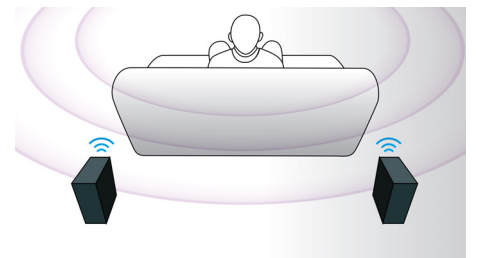

Alternativ for trådløse bakhøyttalere

Trådløse bakhøyttalere gir deg skalerbarhet og mobilitet i høyttalerplassering. De er utviklet med forstyrrelsesfri teknologi som gir full surround-lyd uten ledninger som lager rot.