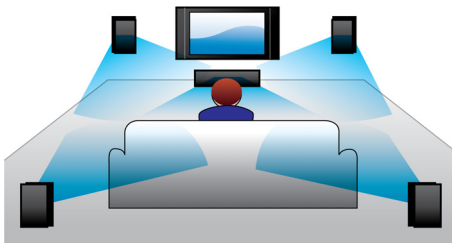

Dolby Digital

Dolby Digital, verdens ledende standarder for digital flerkanaalslyd, etterligner ørets naturlige måte å behandle lyd på, og du får dermed en enestående, romlig og realistisk surround-lyd.