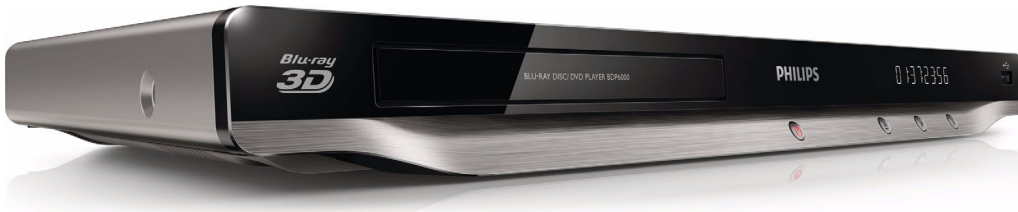

Philips 6000 series  
Blu-ray-/DVD-afspiller

**3D-afspilning**  
DivX Plus HD  
Net TV

**BDP6000**

## Blu-ray 3D og det bedste fra internettet på dit TV

Bliv imponeret over Blu-ray 3D, og opdag en helt ny dimension i dine filmoplevelser derhjemme. Nyd det bedste fra internettet på dit TV med Net TV, uproblematisk med den hurtige, indbyggede WiFi-n. Og afspil mere end nogensinde før med DivX Plus HD.