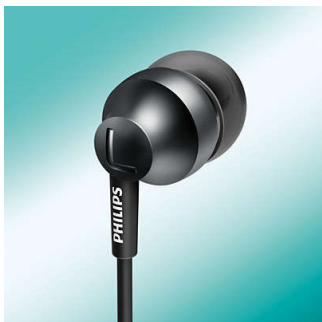

Дълготраен комфорт

- Вложка с форма на овална звукова тръба предоставя ергономично удобно прилягане
- 3 сменяеми гумени накрайника за отлично прилягане
- Вакуумно метализирано стилно матово покритие предлага допълнителна защита

PHILIPS

Слушалки с микрофон
8,6 мм мембрани/затворен гръб За поставяне в ушите

SHE3855SG/00

Акценти

Тела на слушалките в 3 размера

Накрайниците на слушалките се предоставят в 3 размера – малки, средни и големи – за персонализирано и идеално прилягане.

Вграден микрофон

Вграденият микрофон ви позволява лесно да превключвате между слушане на музика и приемане на телефонни обаждания, за да можете винаги да сте свързани.

Метализирано матово покритие

Висококачествено вакуумно метализирано матово покритие предлага допълнителна

външна защита и подхожда идеално на iPhone 6S.

Овална звукова тръба

Вложка с форма на овална звукова тръба предоставя ергономично удобство, за да приляга на формата на ухото.

Перфектно прилягане в ухото

Изключително малките слушалки прилягат перфектно в ухото, като създават прилепване, което изолира външния шум.