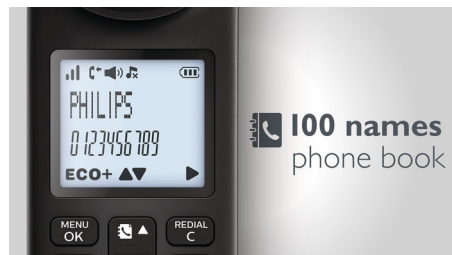

Telefoonboek voor 100 namen

Altijd de telefoonnummers van belangrijke personen bij de hand: sla tot wel 100 favoriete contactpersonen in uw telefoonboek op.