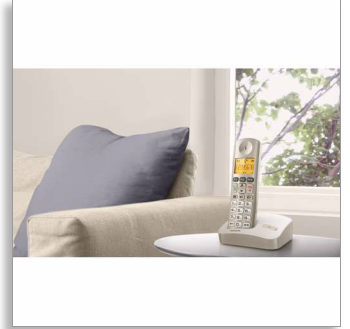

Philips
Langaton puhelin

XL300
Samppanja