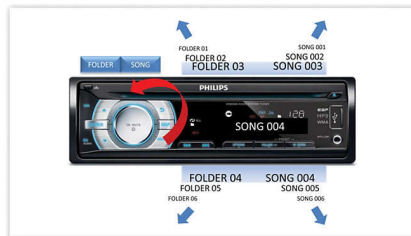

## Suchen nach Ordner oder Song

Diese Funktion ermöglicht es Ihnen, einen Titel oder ein Album viel schneller zu finden, indem Sie Songs und Ordner durchsuchen können, die üblicherweise Inhalt eines USB/SDHC-Geräts sind. Mit der Ordner-/Songtaste benötigen Sie nur drei einfache Schritte für eine Suche – drücken Sie auf den Ordner/Song, drehen den Lautstärkeregler und drücken Sie ihn zur Auswahl. Dieses einfache Verfahren ermöglicht es Ihnen, Ihre Musik schnell und einfach zu durchsuchen, während Sie sich auf das Fahren konzentrieren.