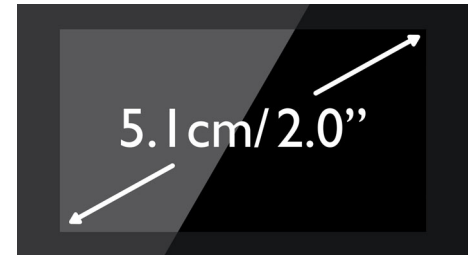

Telefónny zoznam na 200 mien

Majte vždy k dispozícii telefónne čísla svojich blízkych: uložte si do telefónneho zoznamu až 200 mien.

5,1 cm (2,0") čiernobiely displej

Ľahko čitateľný 5,1 cm (2,0") displej s čiernym zobrazením na bielom podklade