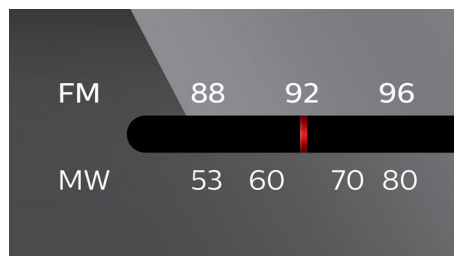

Sintonizzatore FM/MW

Sintonizzatore stereo FM/MW (AM)