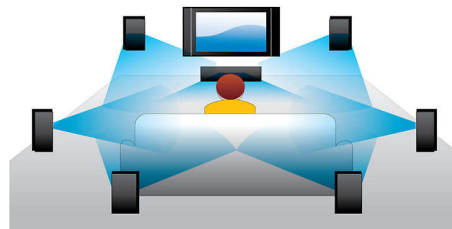

Upscaling vidéo DVD

La technologie HDMI 1080p avec suréchantillonnage reproduit des images parfaitement nettes. Les films DVD en définition standard peuvent désormais bénéficier d'une résolution haute définition pour des images détaillées, plus nettes et plus réalistes. Le balayage progressif (le « p » de « 1080p ») élimine la structure de ligne des téléviseurs pour des images précises. En outre, la technologie HDMI permet une connexion numérique directe qui prend en charge des

Dolby TrueHD

La technologie Dolby TrueHD restitue le son haute qualité des disques Blu-ray. Le son retransmis est en tout point identique à la maquette studio : vous entendez donc exactement ce que les créateurs souhaitaient vous faire entendre. La technologie Dolby TrueHD améliore ainsi votre expérience de la haute définition.

Repositionnement des sous-titres

Le repositionnement des sous-titres est une amélioration qui permet aux utilisateurs de régler manuellement la position des sous-titres d'un film sur l'écran de leur téléviseur ou de leur ordinateur. Ils peuvent ainsi déplacer les sous-titres vers le bas ou le haut de l'écran à l'aide de la télécommande. Sur les écrans larges, tels que les écrans cinéma 21/9 et les projecteurs, les sous-titres sont parfois tronqués. Pour pouvoir les afficher entièrement, l'utilisateur doit modifier le format d'affichage, ce qui n'est pas en adéquation avec l'utilisation d'un écran large. Grâce à la fonction de repositionnement des sous-titres, il peut en revanche profiter d'un format d'affichage optimal, tout en ayant des sous-titres correctement positionnés à l'écran.