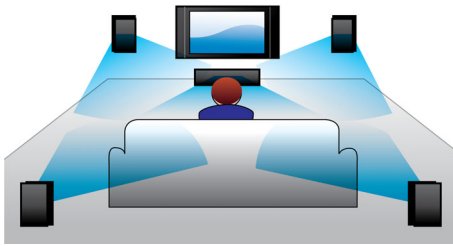

Dolby Digital

Dolby Digital, el principal estándar de audio digital multicanal del mundo, se adapta a la forma en que el oído humano procesa el sonido de forma natural, lo que permite disfrutar de un sonido Surround de calidad excepcional con una percepción del espacio muy realista.