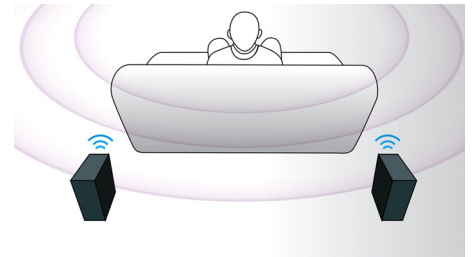

Altav. post. inalámbr. opc.

Los altavoces traseros inalámbricos ofrecen escalabilidad y más movilidad a la hora de distribuirlos en la habitación. Estos altavoces inalámbricos, desarrollados con una tecnología que elimina las interferencias, brindan toda la pureza del sonido Surround sin necesidad de cables.