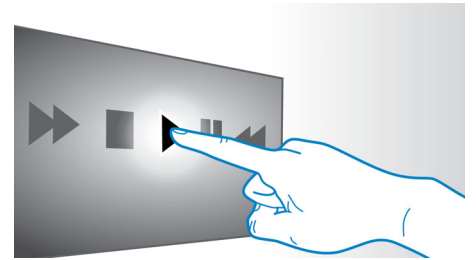

Reproducción con panel táctil

Controla el volumen y otras opciones de reproducción con sólo tocar los controles táctiles del panel frontal.