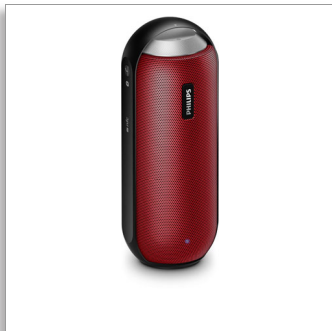

Philips
trådløs bærbar høyttaler

Bluetooth® og NFC

Sprutsikker
innebygd mikrofon for samtaler
12 W, oppladbart batteri

BT6000R

Stor lyd fra liten enhet

Flott lyd som omgir deg

Sett høyttaleren slik du vil, vertikalt eller horisontalt. Med 360-graders lyd får du flott lyd som omgir deg, hver eneste gang. Høyttaleren er sprutsikker, solid og har trådløs musikkstreaming, slik at du får varm og naturlig lyd uansett hvor du er.

Designet for å bli med på tur

- Sprutsikker design som er ideell for utendørs bruk (IPX4)
- Innebygd oppladbart Li-ion-batteri for langvarig avspilling av musikk

Avansert allsidighet

- Lyd inn-kontakt for enkel bærbar musikkavspilling
- Innebygd mikrofon for håndfrie telefonsamtaler
- One-Touch med NFC-aktiverte smarttelefoner for Bluetooth-paring
- Trådløs musikkstreaming via Bluetooth

Lyd som imponerer deg

- 2 x 6 W RMS total utgangseffekt
- To høyttalerdrivere og passive elementer gir omsluttende lyd
- Digital lydbehandling for livaktig musikk uten forvrenging

PHILIPS

trådløs bærbar høyttaler
Bluetooth® og NFC Sprutsikker, innebygd mikrofon for samtaler, 12 W, oppladbart batteri

To høyttalerdrivere

To 1,5" neodymhøyttalerdrivere gir naturlig, tydelig og balansert lyd mens to motstående passive elementer utvider og forsterker bassen. Fulltone høyttalerdrivere foran og bak gir jevn 360-graders lyd, noe som gjør det mulig å få den samme lyd kvaliteten uansett hvilken vei høyttaleren vender.