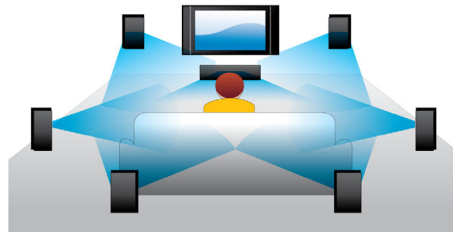

Dolby TrueHD

Dolby TrueHD pruža najbolji zvuk s Blu-ray Disc medija. Reproducirani zvuk gotovo se ne razlikuje od studijskog originala, što znači da ćete čuti upravo ono što trebate. Dolby TrueHD upotpunjuje vaš doživljaj zabave visoke rezolucije.

Dolby Digital DTS2.0

Dolby Digital DTS2.0 za vrhunski filmski doživljaj