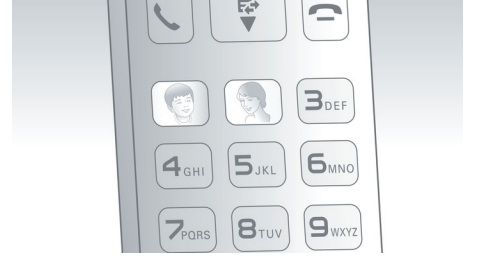

Programlanabilir kısa yol tuşları

Şimdi sevdiğinizleri aramak her zamankinden daha da kolay. Tek tuşla arama özelliği sayesinde telefon numarası aramanız gerekmez. Hızlı arama için en fazla 2 tuşu programlayabilirsiniz.