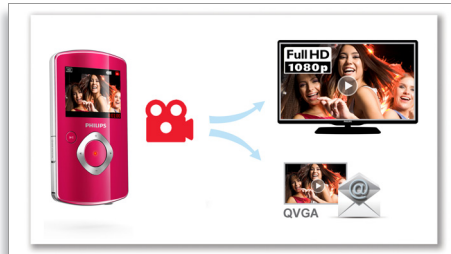

Ενσωματωμένο βύσμα USB

Ενσωματωμένο βύσμα USB για σύνδεση χωρίς προβλήματα σε PC/Mac

Εξελιγμένο σύστημα κατά των κραδασμών

Το εξελιγμένο σύστημα κατά των κραδασμών σας δίνει την ευκαιρία να πραγματοποιήσετε εξαιρετική λήψη βίντεο που δεν πρόκειται να σταματήσετε να μοιράζεστε. Οι γυροσκοπικοί αισθητήρες με εξελιγμένους αλγορίθμους σας εξασφαλίζουν σταθερά βίντεο χωρίς παραμορφώσεις. Οι αισθητήρες μετρούν την απόσταση ανάμεσα στο έδαφος και τους φακούς της κάμερας και πραγματοποιούν τις απαραίτητες διορθώσεις όποτε η βιντεοκάμερα ταλαντεύεται. Αυτή η

προηγμένη τεχνολογία σας προσφέρει κάθε φορά εικόνες χωρίς θαμπάδα, δίνοντάς σας την ευκαιρία να απαθανατίσετε τις καλύτερες στιγμές της ζωής σας με υπέροχα βίντεο.

Εγγραφή διπλής μορφής

Τα βίντεο Full HD είναι ιδανικά για παρακολούθηση σε τηλεοράσεις HD. Ωστόσο, σε περίπτωση που θέλετε να στείλετε το βίντεο μέσω email ή να το μοιραστείτε διαδικτυακά, το μεγάλο σε μέγεθος αρχείο HD θα πρέπει να συμπιεστεί και να μετατραπεί σε μια μορφή κατάλληλη για αποστολή μέσω email. Η βιντεοκάμερα σας απαλλάσσει από αυτή την ταλαιπωρία προσφέροντας εγγραφή διπλής μορφής. Ενεργοποιήστε τη λειτουργία και τα βίντεό σας θα εγγράφονται ταυτόχρονα σε δύο μορφές: Full HD (1080p) και QWVGA (240p) για αποστολή μέσω email. Έτσι, μπορείτε να απολαμβάνετε στο έπακρο τα βίντεό σας σε μια τηλεόραση HD, αλλά και να τα μοιράζεστε άμεσα στο Διαδίκτυο.