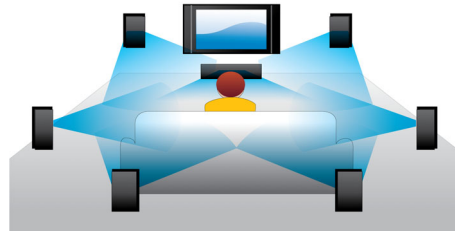

asimpleswitch.com

asimpleswitch.com

PHILIPS

ไฮไลต์

การย้ายบทบรรยาย

การย้ายบทบรรยาย คือคุณสมบัติที่ช่วยเพิ่มประสิทธิภาพการใช้งานของผู้ใช้ในการปรับเปลี่ยนตำแหน่งบทบรรยายบนหน้าจอโทรทัศน์หรือคอมพิวเตอร์ ผู้ใช้สามารถใช้รีโมทคอนโทรลเพื่อย้ายบทบรรยายขึ้นและลงบนหน้าจอได้ ในบางครั้งบทบรรยายบางส่วนบนจอโทรทัศน์ เช่น 21:9 Cinema และโปรเจกเตอร์อาจขาดหายไป ดังนั้นเพื่อให้สามารถเห็นบทบรรยายได้อย่างชัดเจน ผู้ใช้ต้องเปลี่ยนอัตราส่วนภาพที่แสดงบนหน้าจอ ซึ่งขัดแย้งกับวัตถุประสงค์ของจอโทรทัศน์ ด้วยคุณสมบัติการย้ายบทบรรยาย ผู้ใช้จะสามารถใช้อัตราส่วนภาพที่แสดงบนหน้าจอเช่นเดิมและสามารถวางตำแหน่งบทบรรยายบนหน้าจอตามความต้องการได้อีกด้วย

การเล่นแผ่นดิสก์ Blu-ray

แผ่นดิสก์ Blu-ray มีความจุของการเก็บข้อมูลที่มีความละเอียดสูงตลอดจนภาพที่มีระดับความละเอียด 1920 x 1080 ซึ่งเป็นนิยามของภาพความละเอียดสูงที่สมบูรณ์ทุกภาพที่แสดงจึงจัดตั้งมีชีวิตด้วยรายละเอียดทุกการเคลื่อนไหวจึงลื่นไหลอย่างต่อเนื่อง และทุกภาพจึงมีความสดใสคมชัด Blu-ray ให้เสียงในระบบเซอร์ราวด์ที่ปราศจากการบีบอัดสัญญาณ ดังนั้นประสบการณ์เสียงที่คุณได้รับจึงสมจริงอย่างไม่น่าเชื่อ ความจุของการเก็บข้อมูลจำนวนมหาศาลของดิสก์ Blu-ray ทำให้กลายเป็นสื่อที่สามารถบรรจุคุณสมบัติอินเตอร์แอคทีฟอยู่ภายใน

การนำเทคโนโลยีที่สม่ำเสมอระหว่างการเล่นและคุณสมบัติที่น่าตื่นใจอื่นๆ เช่น การแสดงเมนูบนหน้าจอ ได้นำเสนอมิติใหม่ให้กับความบันเทิงภายในบ้าน

Dolby TrueHD และ DTS-HD MA

DTS-HD Master Audio และ Dolby TrueHD ให้เสียงชั้นเลิศ 7.1 แชนแนลจากแผ่นดิสก์ Blu-ray ของคุณ เสียงที่ได้นั้นไม่แตกต่างจากการอัดเสียงในสตูดิโอโดยมืออาชีพ คุณจะได้ยินสิ่งที่ผู้สร้างต้องการให้คุณได้ยิน DTS-HD Master Audio และ Dolby TrueHD ช่วยเติมเต็มประสบการณ์ความบันเทิงคุณภาพสูงของคุณ