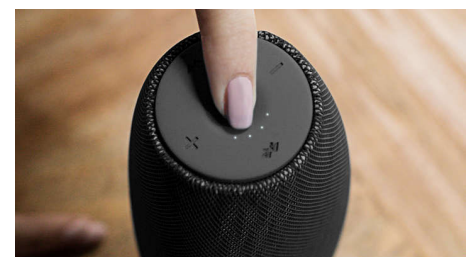

Batterij-indicator

Eindelijk is er een Bluetooth-luidspreker die zorgt voor een eenvoudige, duidelijke manier om te zien hoeveel resterend vermogen u hebt! Met Everplay drukt u gewoon op de aan-uitknop om te zien hoeveel vermogen de batterij over heeft.

USB-draagband

Opladen is nog nooit zo gemakkelijk geweest. Wanneer de batterij leeg begint te lopen, gebruikt u de handige twee-in-een USB-oplaadkabel en -draagband. Sluit het apparaat aan voor stroom of gebruik de draagband om de luidspreker te bevestigen aan een tas om deze eenvoudig mee te nemen.