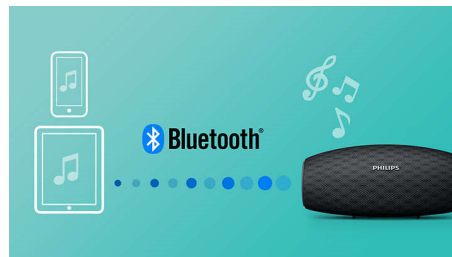

### Naar voren gerichte luidspreker

De Everplay-luidspreker maakt geen compromissen als het gaat om geluid van topkwaliteit. Met de naar voren gerichte neodymium-driver bent u verzekerd van helder, natuurlijk en krachtig geluid met een diepe en rijke bas. Ideaal voor iedere muziekstijl, of u nu buiten of binnen muziek afspeelt.

### Basradiatoren

De Everplay-luidspreker geeft een krachtig geluid uit een compacte behuizing, met behulp van een groot verspreidingsoppervlak van de bas. Dit zorgt voor extra Bass Boost en een dieper basgeluid.

### Anti-clipping-functie

Met de anti-clipping-functie kunt u muziek luider afspelen zonder dat de hoge kwaliteit verloren gaat, zelfs wanneer de batterij bijna leeg is. De functie is compatibel met verschillende ingangssignalen van 300 mV tot 1000 mV en beschermt uw luidsprekers tegen schade door vervorming. Met deze ingebouwde functie wordt het muzieksignaal gecontroleerd wanneer het door de versterker gaat en worden pieken binnen het bereik gehouden, zodat audiovervorming door clipping wordt voorkomen zonder het volume te beïnvloeden. Hoe lichter de batterij, hoe minder muzikale pieken een draagbare luidspreker kan voortbrengen, maar dankzij de anti-clipping-functie worden pieken door een bijna lege batterij verminderd en blijft uw muziek vervormingsvrij.

### Draadloos muziek streamen

Bluetooth is een draadloze communicatietechnologie die zowel robuust als energiezuinig is. De technologie maakt een eenvoudige draadloze verbinding mogelijk met iPod/iPhone/iPad en andere Bluetooth-apparaten, zoals smartphones, tablets of zelfs laptops. Zo luistert u eenvoudig en draadloos naar uw favoriete muziek en krijgt u prachtig geluid van video's of games via deze luidspreker.