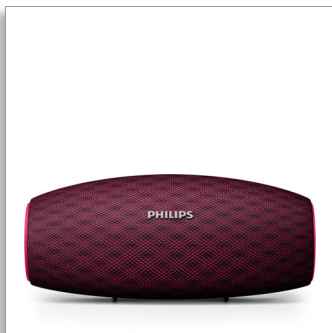

Philips  
draadloze draagbare  
luidspreker

**10 W, 10 uur**

Groot Bluetooth-bereik  
Waterbestendig, stofdicht  
Optie voor snel opladen

**BT6900P**

## De muziek houdt nooit op

Mijn muziek houdt nooit op. De EverPlay draadloze draagbare luidspreker blijft constant afspelen zonder onderbrekingen dankzij de sterke Bluetooth-verbinding en de intuïtieve oplaadopties. De aangepaste stof maakt het design zowel prachtig als bijzonder duurzaam.

### Intuïtief opladen

- Snel opladen laadt de luidspreker drie keer sneller op
- Batterij-indicator om het vermogensniveau eenvoudig te bekijken
- De USB-kabel fungeert ook als een draagband

### Sterke Bluetooth-verbinding

- Draadloos muziek streamen via Bluetooth
- Sterke Bluetooth-verbinding tot 30 m of 100 ft
- Ingebouwde microfoon voor handsfree telefoneren