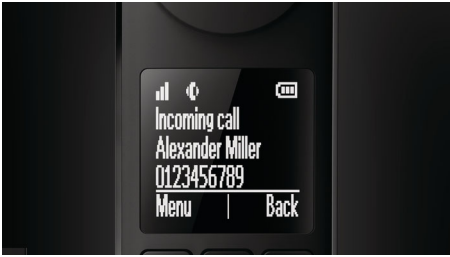

Design straordinario e alta qualità dei materiali

- Il display secondario sulla base mostra l'ID chiamante e l'orologio
- Pannelli laterali sulla base per docking sicuro
- Carica la cornetta in qualunque modo
- Tasti calibrati per un'estrema precisione
- Gestione dei cavi intelligente per la massima gradevolezza estetica da ogni angolo
- Ricevitore con linee arrotondate per un bilanciamento reale e comodo

Prodotto ecocompatibile

- Nessuna emissione di potenza quando la modalità ECO+ è attiva

PHILIPS

Elegante telefono cordless Luceo
Display da 1,8"/retr. bianca Ricevitore con vivavoce

M6601WB/23

In evidenza

Display grafico da 4,6 cm (1,8")

Elevato contrasto, display LCD con colori invertiti bianco su nero per la massima leggibilità e un design generale davvero accattivante che caratterizzano questo Philips Luceo.

Tastierino calibrato

Il tastierino calibrato e progettato al meglio assicura un'estrema precisione e ti consente di sentire la pressione di ogni tasto sia che tu stia componendo un numero che inserendo un nome in rubrica. I materiali e le strutture del tastierino hanno superato test sugli utenti per offrire il giusto equilibrio tra la forza di pressione e la risposta del tasto.