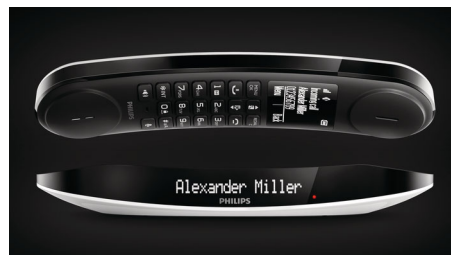

Operazioni di ricarica semplici

Per la massima affidabilità e comodità, il ricevitore può essere caricato in entrambe le direzioni della docking station.