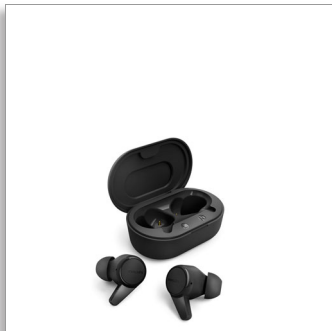

Philips
真无线耳机

舒适佩戴的耳塞

小型充电盒
IPX4 防溅 / 防汗
长达 18 小时播放时间

TAT1207BK

随身携带

随时携带，方便连接！这款神奇的真无线耳机配有一个超级小的充电盒，可以放进您的口袋里，无论您去到何处，都能聆听到可靠、方便的声音。IPX4 防溅和防汗，长达 18 小时的播放时间！

小型充电盒支持 18 小时的播放时间

- 小型 USB-C 充电盒
- 6 小时播放时间。15 分钟快速充电，可获得额外 1 小时播放时间
- 充电盒提供 12 小时的额外播放时间
- IPX 4 防溅和防汗

简单易用

- 集成控件。轻松配对
- 内置麦克风
- 轻松激活手机语音助手
- 使用单个耳塞在单声道模式下接听电话

人体工程学。舒适。清晰的声音

- 3 副额外的硅胶耳塞（大号，中号，小号）
- 佩戴稳固，舒适自在的耳内佩戴效果
- 6 毫米钹制声学驱动器，营造清晰均匀的音效
- 符合人体工程学设计

PHILIPS

真无线耳机

舒适佩戴的耳塞 小型充电盒, IPX4 防溅 / 防汗, 长达 18 小时播放时间

产品亮点

佩戴稳固, 舒适自在的耳内佩戴效果

耳塞佩戴舒适, 可稳固地与耳道贴合, 从而形成完美的密封效果, 减少外部噪音。聆听每一个节拍和单词! 提供三种尺寸的柔软可互换硅胶耳塞套, 让您享受真正的舒适感。

小型充电盒

这款小型充电盒采用小巧的包装, 却为您提供真材实料的动力。充满电的耳机可播放 6 小时, 而充满电的充电盒则可增加 12

小时的播放时间。快速充电, 为耳机充电 15 分钟, 即可获得额外一小时的播放时间!

TAT1207BK/00

麦克风可自动分配到您使用的耳塞, 您只需在当前耳塞电池电量低时切换即可。

3 副额外的耳塞

3 副额外的硅胶耳塞 (大号, 中号, 小号)

6 小时播放时间

6 小时播放时间。15 分钟快速充电, 可获得额外 1 小时播放时间

6 毫米钹制声学驱动器

6 毫米钹制声学驱动器, 营造清晰均匀的音效