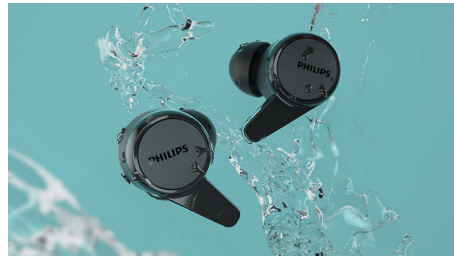

IPX4 防溅 / 防汗

IPX4 防护等级和震撼的 6 毫米驱动器, 让您在任何天气条件下尽享出色音质! 耳机具有防溅功能, 您不必担心下雨或出汗, 也无需担心淋浴时会溅湿。

轻松控制和配对

耳机上的集成控件使您只需轻触按钮, 即可暂停音乐、接听电话和唤醒手机语音助手。配对后, 只要您将耳机从充电盒中取出, 耳机就会重新与手机连接。

单声道模式, 用于接听电话

接听电话多? 您可以一边使用一只耳塞一边为另一只耳塞充电, 从而延长通话时间。

TAT1207BK/00

麦克风可自动分配到您使用的耳塞, 您只需在当前耳塞电池电量低时切换即可。

3 副额外的耳塞

3 副额外的硅胶耳塞 (大号, 中号, 小号)

6 小时播放时间

6 小时播放时间。15 分钟快速充电, 可获得额外 1 小时播放时间

6 毫米钹制声学驱动器

6 毫米钹制声学驱动器, 营造清晰均匀的音效

内置麦克风

内置麦克风

充电盒提供 12 小时的播放时间

充电盒提供 12 小时的额外播放时间

激活语音助手

轻松激活手机语音助手

符合人体工程学设计

符合人体工程学设计