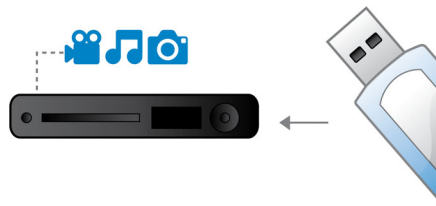

Pasijunkite ir mėgaukitės keliais šaltiniais

- „USB Media Link“ medijai atkurti iš USB atmintinių

PHILIPS

Ypatybės

„DivX Ultra Certified“

DivX dėka, galite mėgautis DivX kodavimo vaizdo įrašais ir filmais internete, įskaitant ir perkamiausius Holivudo filmus, patogiai sėdėdami savo svetainėje. DivX medijos formatai yra MPEG-4 paremta vaizdo glaudinimo technologija, kurios dėka galite išsaugoti didelius failus, tokius kaip filmai, filmų anonsai ir muzikiniai klipai tokiose laikmenose kaip CD-R/RW ir DVD įrašančiuose diskuose, leidžiamuose „DivX Ultra Certified Philips Blue-ray“ įrenginiuose ar DVD leistuvuose. „DivX Ultra“ suderina DivX atkūrimą su tokiomis savybėmis kaip integruoti subtitrai, kelios garso kalbos, keli takeliai ir meniu viename patogiam formate.

Multimedija DivX

Leisti CD, (S)VCD, DVD, DVD+- R/RW, DivX, MP3, WMA, JPEG

12-bitų/108MHz vaizdo apdorojimas

12 bitų vaizdo DAC yra aukštos kokybės skaitmeninio signalo į analoginį keitiklis, kuris išsaugo kiekvieną pradinio vaizdo kokybės detalę. Jis atskleidžia subtilius šešėlius ir tolygų spalvų perėjimą, todėl vaizdai yra gyvybingesni ir natūralesni. Įprasto 10 bitų DAC apribojimas tampa akivaizdus, kai naudojami dideli ekranai ir projektoriai.

„USB Media Link“

„Universal Serial Bus“ (USB) yra protokolo standartas, naudojamas jungimuisi su kompiuteriu, periferiniais ir elektroniniais įrenginiais. Visa, ką jums reikia padaryti su „USB Media Link“ jungtimi, tai įjungti savo USB

prietaisą, pasirinkti filmą, muziką ar nuotraukas ir leisti juos.

„Screen Fit“

Nesvarbu, ką žiūrėtumėte per televizorių, „Screen Fit“ užtikrina, kad vaizdas užpildys visą ekraną. Trikdančios juostos juostos viršuje ir apačioje yra pašalintos be jokio varginančio nustatymo rankiniu būdu. Paprasčiausiai paspauskite „Screen Fit“ mygtuką, pasirinkite formatą ir mėgautis filmu visame ekrane