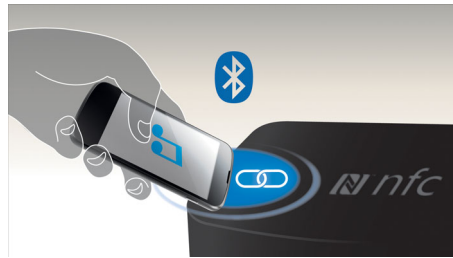

## Streamování hudby pomocí Bluetooth™

Rozhraní Bluetooth je bezdrátové komunikační rozhraní s krátkým dosahem, které je efektivní a zároveň energeticky úsporné. Tato technologie umožňuje snadné bezdrátové připojení mezi iPody/iPhony/iPady a dalšími zařízeními s rozhraním Bluetooth, jako jsou chytré telefony, tablety nebo dokonce notebooky. Takže můžete snadně vychutnat svou oblíbenou hudbu, zvuk k videu nebo ke hře z reproduktoru a bezdrátově.

## MAX Sound

Zvuková technologie MAX Sound zajišťuje okamžité zvýšení výkonu při reprodukci basových tónů, maximální využití výkonu při nastavené hlasitosti a vytváří nejpůsobivější poslechový vjem – stačí stisknout jediné tlačítko. Důmyslná elektronická soustava upraví nastavení zvuku a hlasitosti tak, aby došlo k maximálnímu zvýraznění basů a hlasitosti reprodukce bez zkresení. To má za následek slyšitelné zesílení zvukového spektra i hlasitosti a zvýraznění zvuku hudby libovolného stylu.

## Audio-in

Připojení pomocí vstupu audio umožňuje přímé přehrávání audio obsahu z přenosných přehrávačů médií. Kromě toho, že si můžete vychutnat svou oblíbenou hudbu v mimořádné kvalitě zvuku audiosystému, je také připojení přes vstup audio mimořádně pohodlné, neboť stačí pouze připojit přenosný MP3 přehrávač k audiosystému.

## Technologie NFC

Pomocí technologie NFC (Near Field Communications) spárujete zařízení Bluetooth jednoduše jedním dotykem. Stačí klepnout na chytrý telefon nebo tablet s technologií NFC v dosahu NFC reproduktoru. Takto jednoduše reproduktor zapnete, aktivujete párování Bluetooth a spustíte streamování hudby.