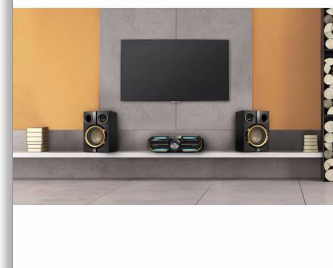

Philips
Hi-Fi minisystém

Bluetooth® a NFC