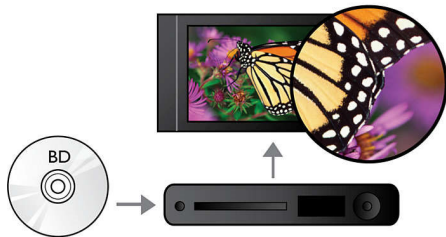

Zalety

Odtwarzanie płyt Blu-ray

Płyty Blu-ray to nośniki danych wysokiej rozdzielczości, w tym zdjęć w formacie 1920 x 1080, który charakteryzuje obrazy w pełnej jakości HD. Dzięki temu sceny oglądane na ekranie wyglądają jak prawdziwe, a płynne odtwarzanie ruchu i krystalicznie czysty obraz zapierają dech. Technologia Blu-ray zapewnia również nieskompresowany i nieprawdopodobnie realistyczny dźwięk przestrzenny. Duża pojemność płyt Blu-ray umożliwia wykorzystanie szerokiej gamy funkcji interaktywnych. Płynna nawigacja podczas odtwarzania i inne interesujące funkcje, takie jak menu podręczne, tworzą zupełnie nowy wymiar domowej rozrywki.