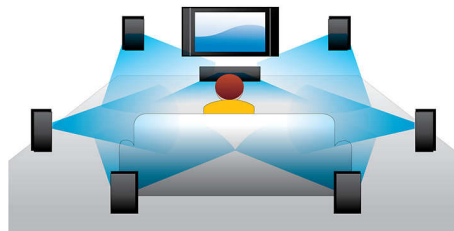

Dolby TrueHD

Format Dolby TrueHD wydobywa z płyt Blu-ray dźwięk przestrzenny doskonałej jakości. Odtwarzany dźwięk jest niemalże niemożliwy do odróżnienia od wersji studyjnej, tak więc słyszysz dokładnie to, co było zamysłem

twórców. Format Dolby TrueHD stanowi wspaniałe uzupełnienie Twoich wrażeń z rozrywki w jakości HD.