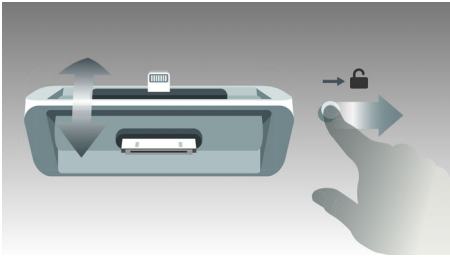

Створено для Вашої спальні

- DualDock для заряджання та відтворення вмісту пристроїв Apple (роз'єм Lightning та 30-контактний роз'єм)
- Елегантна та компактна конструкція для встановлення на будь-якій тумбі біля ліжка
- М'яке нічне світло
- Автоматична синхронізація часу або дати у разі встановлення на док-станцію

PHILIPS

DualDock для заряджання та відтворення

Інноваційна система Philips DualDock з роз'ємом Lightning та 30-контактним роз'ємом дозволяє зарядити та відтворити вміст будь-якого пристрою Apple. Цей виріб поєднує у собі елегантну стильну конструкцію та легку функціональність – можна миттєво перемикає між роз'ємами. Насолоджуйтеся улюбленими мелодіями незалежно від пристрою Apple.