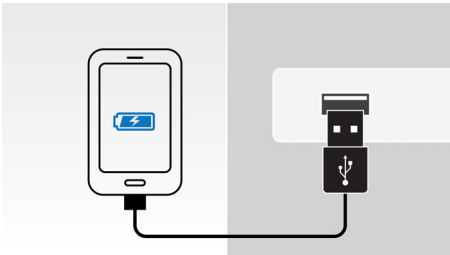

USB для другого пристрою

Для додаткової зручності цей гучномовець має також USB-роз'ємом для заряджання другого мобільного пристрою навіть тоді, коли під'єднано iPod/iPhone.

Автоматична синхронізація годинника/дати

Док-станція автоматично синхронізує годинник або дату з iPod/iPhone/iPad після їх під'єднання.

Просто натисніть кнопку для перемикає між відображенням годинника або дати.