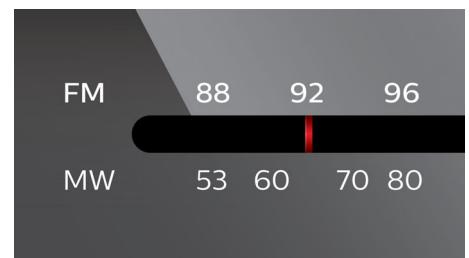

Tuner FM/MW

Tuner stereo FM/MW (AM)

Conexiune line-in

Conexiune line-in

Data apariției 2015-01-22

Versiune: 1.0.4

12 NC: 8670 000 91851
EAN: 08 71258 16504 07

© 2015 Koninklijke Philips N.V.
Toate drepturile rezervate.

Specificațiile pot fi modificate fără preaviz. Mărcile comerciale sunt proprietatea Koninklijke Philips N.V. sau a deținătorilor lor legali.

www.philips.com