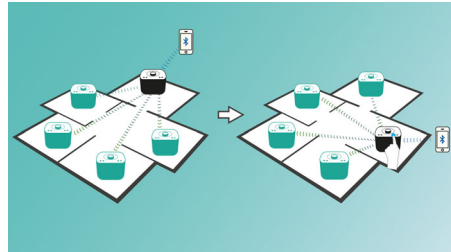

Juhtkõlari vahetamine on lihtne

Igas izzylink™-i grupis saab ükskõik millise kõlari valida juhtkõlariks, mis edastab muusikat teistele. Kui soovite oma muusikat jagada, vajutage oma toas oleva kõlari Bluetoothi nupule ja saate oma seadmes olevat muusikat hetkega jagada. Teised samas izzylink™-i rühmas olevad kõlarid mängivad sünkroniseeritult sama muusikat. Üksteisega muusika jagamine on täpselt nii lihtne.