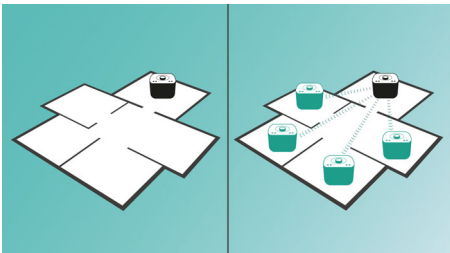

Esiletõstetud tooted

Spetsifikatsioon

Muusika esitamine ühes ruumis

Philips izzy kõlar võimaldab teil voogedastada kogu oma lemmikmuusikat oma telefonist, tahvel- või tavaarvutist sõltumata sellest, millist muusika- või raadiorakendust kasutate.

Izzylink™

izzylink™ on IEEE 802.11n standardit kasutav juhtmevaba tehnoloogia, mis võimaldab mitu kõlarit ühte juhtmevabasse võrku ühendada. Võrku saab ühendada kuni viis kõlarit, ilma et vajaksite seadistamiseks ruuterit, Wi-Fi parooli või ühtegi nutiseadme rakendust. Võrku izzy kõlarite lisamine on imelihtne, et saaksite üheaegselt mitmes ruumis muusikat nautida. Iga kõlari puhul saab ühe puudutusega määrata, kas kasutate seda eraldiseisvana või osana mitut ruumi hõlmavast võrgustikust.