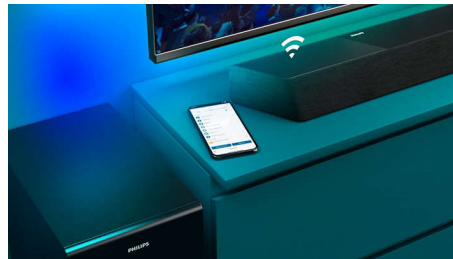

Philips Wireless Home System

Deze met Play-Fi-compatibele soundbar levert perfect home cinema-geluid. Sluit de soundbar aan op externe en slimme apparaten in huis. Met DTS Play-Fi-connectiviteit en de Philips Sound-app kunt u uw geluid afspelen via uw Wi-Fi-thuisnetwerk.