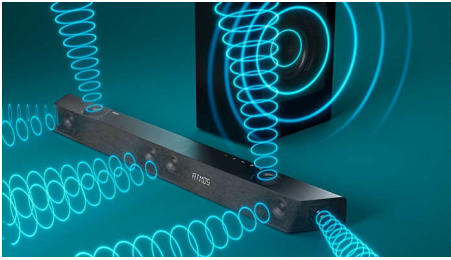

Philips
SoundBar 3.1.2 met
draadloze subwoofer

Draadloze subwoofer max. 720
W

Dolby Atmos. Bioscoopervaring
Play-Fi. Home Sound Made Easy
Aan te sluiten op
spraakassistenten

TAB8907

Adembenemend bioscoopgeluid bij u thuis

Het geluid dat u wilt voor de content waar u van houdt

- DTS Play-Fi home cinema. Draadloze Surround Sound
- Stadium EQ-modus. Haal het stadion in huis
- 3.1.2-kanalen. Maximaal uitgangsvermogen van 720 W. Rijk, krachtig geluid
- Dolby Atmos. Meeslepend bioscoopgeluid in uw eigen huis

PHILIPS

SoundBar 3.1.2 met draadloze subwoofer

Draadloze subwoofer max. 720 W Dolby Atmos. Bioscoopervaring, Play-Fi. Home Sound Made Easy, Aan te sluiten op spraakassistenten

Kenmerken

3.1.2-kanalen. Max. 720 W

Deze soundbar levert maximaal 720 W (360 W RMS bij 10% THD) aan krachtig en rijk geluid bij alles wat je kijkt. 3.1.2-kanalen vullen elke kamer met betoverende soundtracks, overdonderende effecten en kristalheldere dialogen. De draadloze subwoofer geeft elke explosie en beat een extra dimensie.