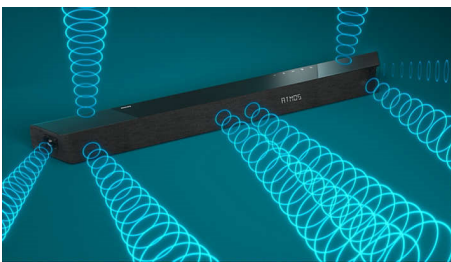

PHILIPS

SoundBar 3.1.2 met draadloze subwoofer

Draadloze subwoofer max. 720 W Dolby Atmos. Bioscoopervaring, Play-Fi. Home Sound Made Easy, Aan te sluiten op spraakassistenten

Kenmerken

3.1.2-kanalen. Max. 720 W

Deze soundbar levert maximaal 720 W (360 W RMS bij 10% THD) aan krachtig en rijk geluid bij alles wat je kijkt. 3.1.2-kanalen vullen elke kamer met betoverende soundtracks, overdonderende effecten en kristalheldere dialogen. De draadloze subwoofer geeft elke explosie en beat een extra dimensie.

Dolby Atmos

Waar u ook naar kijkt, maak het nog dramatischer. Geniet van de volledige Dolby Atmos-ervaring met de omhoog gerichte luidsprekers van deze SoundBar. Uw favoriete films en programma's klinken adembenemend realistisch wanneer het geluid van boven en rondom u lijkt te komen.

Breder klankbereik

Verbreed het geluid! Twee extra tweeterluidsprekers aan beide uiteinden van de SoundBar verbreiden het geluid voor een duidelijke scheiding van instrumenten. U kunt elk instrument in het orkest horen en onderscheiden alsof u zelf in de zaal zit!