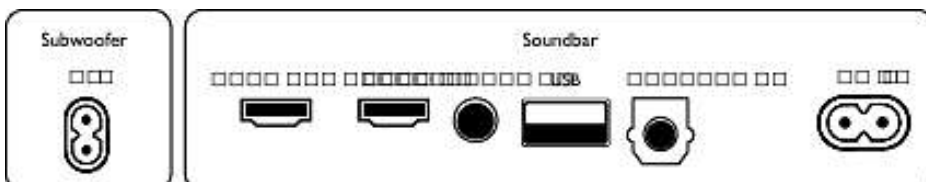

- HDMI IN1: Dolby Atmos, Dolby Digital, Dolby Digital plus, Dolby TrueHD, Dolby MAT, 2-kanaals LPCM
- Bluetooth: SBC
- USB: MP3, WAV, FLAC
- Optisch: Dolby Digital, 2-kanaals LPCM

Omdoos

- Lengte: 109 cm
- Aantal consumentenverpakkingen: 2
- Breedte: 60 cm
- Brutowicht: 26.2 kg
- Hoogte: 25 cm
- GTIN: 1 48 95229 12668 5
- Nettogewicht: 18 kg
- Gewicht van de verpakking: 8.2 kg

Comfort

- Afstandsbediening
- Schermtype: 5-cijferig LED-display met 14 segmenten
- Nachtmodus: Nee

Compatibiliteit

- Bediening via app voor smartphone/tablet

Vermogen

- Stroomvoorziening hoofdunit: 100 - 240 V AC, 50/60 Hz
- Voeding subwoofer: 100 - 240 V AC, 50/60 Hz
- Stand-byverbruik subwoofer: $\leq 0,5\text{ W}$
- Stroomverbruik apparaat in stand-by: $\leq 0,5\text{ W}$
- Automatisch stand-by

Afmetingen van de verpakking

- Hoogte: 22.5 cm
- Verpakkingstype: Karton
- Type schap: Leggen
- Breedte: 105 cm
- Diepte: 45 cm
- Aantal producten: 1
- EAN: 48 95229 12668 8
- Brutowicht: 12.2 kg
- Nettogewicht: 9 kg
- Gewicht van de verpakking: 3.2 kg

Accessoires

- Meegeleverde accessoires: Afstandsbediening (met batterij), Voedingskabel, Wandbevestiging, Snelstartgids, Wereldwijde garantiokaart

Ontwerp/Design

- Kleur: Zwart
- Wandmontage mogelijk

Publicatiedatum
2024-05-07

Versie: 6.4.1

EAN: 48 95229 12668 8

© 2024 Koninklijke Philips N.V.
Alle rechten voorbehouden.

Specificaties kunnen zonder voorafgaande kennisgeving worden gewijzigd. Handelsmerken zijn het eigendom van Koninklijke Philips N.V. en hun respectieve eigenaren.

www.philips.com