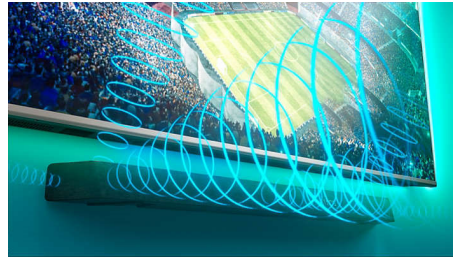

Dolby Atmos

Waar u ook naar kijkt, maak het nog dramatischer. Geniet van de volledige Dolby Atmos-ervaring met de omhoog gerichte luidsprekers van deze SoundBar. Uw favoriete films en programma's klinken adembenemend realistisch wanneer het geluid van boven en rondom u lijkt te komen.

Breder klankbereik

Verbreed het geluid! Twee extra tweeterluidsprekers aan beide uiteinden van de SoundBar verbreiden het geluid voor een duidelijke scheiding van instrumenten. U kunt elk instrument in het orkest horen en onderscheiden alsof u zelf in de zaal zit!

Stadion EQ-modus

Ervaar de opwindende van livesport in uw eigen woonkamer. In de Stadion EQ-modus wordt u ondergedompeld in omgevingsgeluid, net alsof u in het stadion zit. Geniet van elk cruciaal moment met glashelder commentaar.