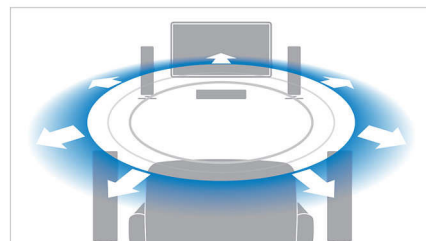

### Мгновенное преобразование 2D в 3D

Наслаждайтесь просмотром своей коллекции 2D-фильмов в 3D-формате, не выходя из дома. Для преобразования в 3D используется самая современная цифровая технология анализа 2D-видео, отделяющая объекты переднего плана от фонового изображения. Эти данные формируют карту глубины, которая конвертирует видеоформаты 2D в потрясающее 3D-изображение. И теперь, с 3D ТВ вы можете наслаждаться Full HD 3D.

### DynamicSurround

Высокотехнологичные пространственные алгоритмы DynamicSurround точно повторяют акустические характеристики, которые встречаются в идеальной среде объемного звука. Это дарит слушателям ощущение настоящего погружения в звук, создаваемый системой 7.1. Использование меньшего числа излучателей позволяет экономить место и не загромождать помещение, как при использовании систем 7.1, но при этом в полной мере сохраняется эффект объемного звука.