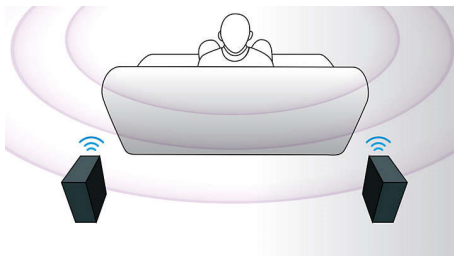

Подключение беспроводных тыловых АС

Беспроводные тыловые АС придают мобильность в размещении. Разработанные

с использованием технологии получения сигнала без помех, беспроводные АС обеспечивают полное объемное звучание без использования неприглядных проводных соединений.