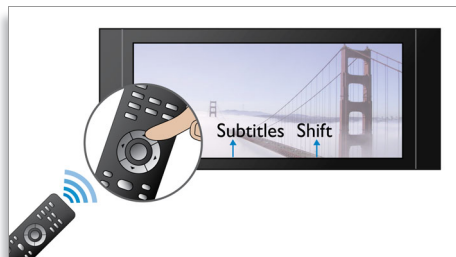

Vysokorychlostní propojení USB 2.0

Univerzální datová sběrnice neboli USB je standardní protokol, který je obvykle používán k připojení počítačů, periférií a spotřebního elektronického vybavení. Vysokorychlostní USB zařízení má přenosovou rychlost dat až 480 Mb/s - již od 12 Mb/s v původních USB zařízeních. Díky vysokorychlostnímu propojení USB 2.0 stačí pouze zapojit USB zařízení, zvolit film, hudbu nebo fotografie a začít přehrávat.

Posun titulků

Posun titulků je vylepšení, díky němuž mohou uživatelé ručně nastavit polohu titulků na obrazovce televizoru nebo počítače. Uživatelé mohou na obrazovce pomocí dálkového ovladače posunovat titulky nahoru a dolů. U širokoúhlého zobrazení, např. u projektorů a obrazovek cinema 21:9, občas dochází k oříznutí titulků. Aby byly zřetelně viditelné, musí uživatel změnit poměr stran zobrazení, což je v rozporu s účelem širokoúhlé obrazovky. Díky funkci Posun titulků může uživatel zachovat správný poměr stran zobrazení a zároveň mít titulky ideálně umístěné na obrazovce.