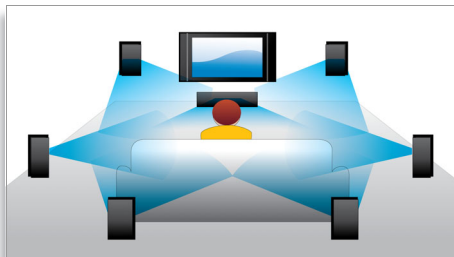

Slyšte více

- Dolby TrueHD a DTS-HD MA pro HD prostorový zvuk 7.1

Zaujměte více

- BD-Live (Profil 2.0) umožňuje online vychutnání Blu-ray bonusového obsahu
- Vysokorychlostní propojení USB 2.0 přehrává video/hudbu z jednotky USB flash
- WiFi-n Ready* pro rychlejší, širší bezdrátový výkon

PHILIPS

sense and simplicity

Přednosti

Dolby TrueHD a DTS-HD MA

Na discích s technologií Blu-ray je umístěn 7.1 kanálový zvuk s nejvyšší kvalitou podle standardů DTS-HD Master Audio a Dolby TrueHD. Reprodukovaný zvuk je téměř nerozlišitelný od studiového masteru, takže slyšíte to, co jste podle tvůrců slyšet měli. Standardy DTS-HD Master Audio a Dolby TrueHD dovršují zážitek z poslechu hudby HD.

Posun titulků

Posun titulků je vylepšení, díky němuž mohou uživatelé ručně nastavit polohu titulků na obrazovce televizoru nebo počítače. Uživatelé mohou na obrazovce pomocí dálkového ovladače posunovat titulky nahoru a dolů. U širokoúhlého zobrazení, např. u projektorů a obrazovek cinema 21:9, občas dochází k oříznutí titulků. Aby byly zřetelně viditelné, musí uživatel změnit poměr stran zobrazení, což je v rozporu s účelem širokoúhlé obrazovky. Díky funkci Posun titulků může uživatel zachovat správný poměr stran zobrazení a zároveň mít titulky ideálně umístěné na obrazovce.