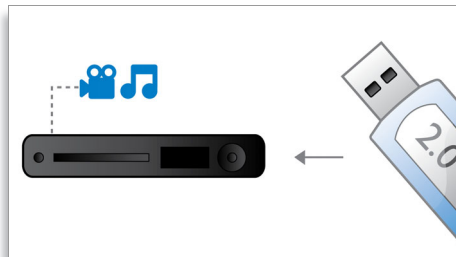

Vysokorychlostní propojení USB 2.0

Univerzální datová sběrnice neboli USB je standardní protokol, který je obvykle používán k připojení počítačů, periférií a spotřebního elektronického vybavení. Vysokorychlostní USB zařízení má přenosovou rychlost dat až 480 Mb/s - již od 12 Mb/s v původních USB zařízeních. Díky vysokorychlostnímu propojení USB 2.0 stačí pouze zapojit USB zařízení, zvolit film, hudbu nebo fotografie a začít přehrávat.