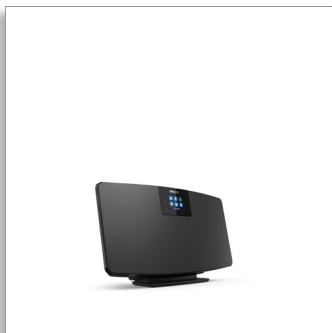

Philips  
Интернет радио

DAB+  
Spotify connect  
Bluetooth®

TAM2805

## Свърхтънък дизайн. С множество функции.

Не ви достига пространство? Получете повече забавление. Освен интернет радио и DAB+ тази тънка микро система за стенен монтаж ви предоставя съвместимост със Spotify Connect и поточно предаване чрез Bluetooth. Можете дори да свържете вашия CD плейър или дек за записване.