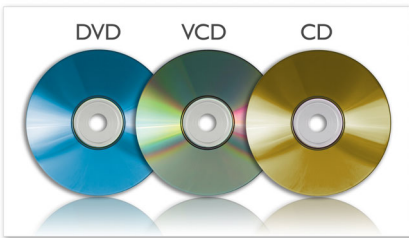

PHILIPS

Χαρακτηριστικά

Έγχρ. LCD TFT 18εκ (7") (16:9)

Η έγχρωμη οθόνη LCD ζωντανεύει τις εικόνες, αναδεικνύοντας τις πολύτιμες φωτογραφίες σας, τις αγαπημένες σας ταινίες και μουσική με τις 'πραγματικές', πλούσιες λεπτομέρειες και τα ζωντανά χρώματα που διαθέτουν οι τυπωμένες φωτογραφίες υψηλής ποιότητας. Ο λόγος διαστάσεων ευρείας οθόνης 16:9 είναι καθιερωμένος για τηλεοράσεις γενικής χρήσης και ψηφιακές τηλεοράσεις υψηλής ανάλυσης. Ο εγγενής λόγος διαστάσεων 16:9 συνεπάγεται προβολή βίντεο χωρίς γραμμές στο επάνω και κάτω μέρος της εικόνας και χωρίς την απώλεια ποιότητας που επιφέρει η αλλαγή κλίμακας, μέσω της προσαρμογής της εικόνας σε διαφορετικό μέγεθος οθόνης.

DVD, DVD+/-RW, (S)VCD, CD

Η φορητή συσκευή DVD της Philips είναι συμβατή με τους περισσότερους δίσκους DVD και CD που κυκλοφορούν στην αγορά. Η συσκευή DVD μπορεί να αναπαραγάγει τις εξής μορφές: DVD, DVD+/-R, DVD+/-RW,