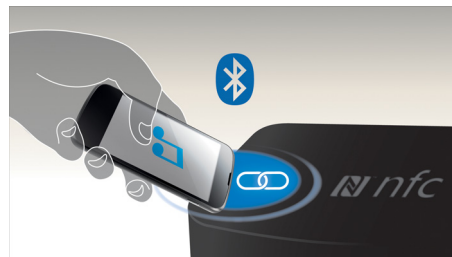

### Transmissão de música sem fios

O Bluetooth é uma tecnologia de comunicação sem fios de curto alcance que oferece fiabilidade e eficiência energética. A tecnologia permite uma fácil ligação sem fios ao iPod/iPhone/iPad ou a outros dispositivos Bluetooth, como smartphones, tablets ou computadores portáteis. Assim, pode desfrutar facilmente da sua música favorita e de som de vídeos ou de jogos através deste altifalante via ligação sem fios.

### Processamento de Som Digital

A tecnologia avançada de processamento de som melhora a reprodução da sua música para que cada nota seja reproduzida com uma nitidez absoluta e cada pausa seja selada com um silêncio total. A tecnologia de processamento de som digital patenteada da Philips otimiza o desempenho dos altifalantes compactos, fornecendo-lhe um som claro, detalhado e potente sem qualquer distorção.

### Tecnologia NFC

Emparelhe dispositivos Bluetooth facilmente com a tecnologia NFC (Near Field

Communication - comunicação por aproximação) de um só toque. Basta tocar com o smartphone ou o tablet com NFC na área NFC de um altifalante para o ligar, iniciar o emparelhamento Bluetooth e iniciar a transmissão de música.

### Microfone incorporado

Com o seu microfone incorporado, este altifalante também funciona como alta-voz para telefone. Quando é recebida uma chamada, a música é colocada em pausa e pode falar através do altifalante. Telefone para uma reunião de negócios ou ligue a um amigo de uma festa. Funciona na perfeição em qualquer situação.