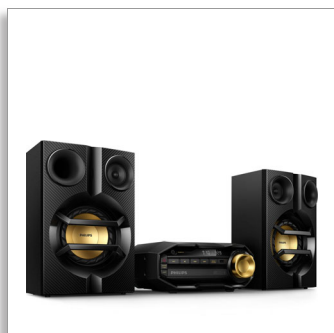

Philips
Мини Hi-Fi система

Bluetooth®

FX10

Мощна музика безжично

Предавайте поточно музика безжично чрез Bluetooth® от всяко смарт устройство. Двоен усилвател осигурява по-добро качество на звука, а общата изходна мощност от 230 W RMS придава на музиката солидна мощ.

Удобна и лесна за използване

- Свързване с телевизор или DVD плейър
- Цифрова настройка със зададени станции за допълнително удобство

Мощен звук, който можете да чуете и почувствате

- MAX Sound за мигновено усилване на мощността
- Двоен усилвател за по-добър звук