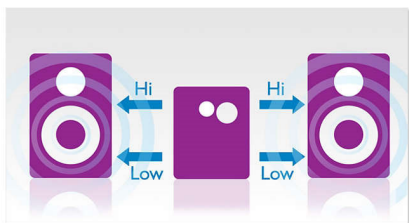

PHILIPS

Акценти

Поточно извличане на музика чрез Bluetooth™

Bluetooth е технология за безжична комуникация на малки разстояния, която е едновременно стабилна и енергийно ефективна. Тя осигурява лесна безжична връзка с iPod/iPhone/iPad или други Bluetooth устройства, като смартфони, таблети и дори лаптопи. Сега можете да се наслаждавате на любимата си музика и на звука от филмите и игрите безжично и лесно – с тази тонколона.

Двоен усилвател

Двойният усилвател дава по-добро качество на звука, като намалява интермодулацията между високоговорителя за високи честоти, тъй като всеки звуковод има свой собствен усилвател. Резултатът е басы с дълбоко и мощно, въздействащо звучене и без много влияние върху по-високите честоти, за запазване на тяхната чистота и детайлност. В комбинация с прецизната конструкция с активно пресичане, той осигурява по-добро

управление на фазата и честотния диапазон на всеки звуковод, което дава по-балансиран и естествен звук.

MAX Sound

Технологията MAX Sound дава мигновено усилване на басите, подобрява максимално звученето и създава мигновено най-впечатляващо преживяване при слушане само с натискането на един бутон. Сложната електроника на MAX Sound калибрира съществуващите настройки на звука и силата и усилва мигновено басите и силата до максимално ниво без изкривяване. Крайният резултат е забележимо повишаване - както на силата, така и на звуковия спектър - и мощно аудио усилване, което разширява въздействието на всеки тип музика.