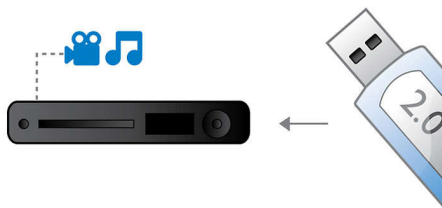

### Profitez plus

- Wi-Fi intégré pour profiter de vos contenus multimédia sans fil
- Port USB 2.0 ultrarapide pour lire des vidéos ou de la musique depuis une clé USB
- Services Internet intégrés

**PHILIPS**

### HDMI pour une connexion A/V simple

**HDMI™**

Il s'agit d'une connexion numérique directe prenant en charge la vidéo haute définition numérique ainsi que le son numérique multicanal. La conversion en signaux analogiques étant éliminée, vous obtenez des images parfaites et un son de qualité, ne présentant aucune irrégularité. La technologie HDMI est entièrement compatible avec le système DVI (Digital Video Interface).

### Port USB 2.0 ultrarapide

L'USB (Universal Serial Bus) est un protocole permettant de relier facilement des ordinateurs, des périphériques et des équipements électroniques grand public. Les appareils USB ultrarapides ont un taux de transfert de données allant jusqu'à 480 Mbit/s (il était de 12 Mbit/s sur les premiers appareils USB). Avec le port USB 2.0 ultrarapide, vous n'avez qu'à brancher votre appareil USB, sélectionner un film, un titre ou une photo et lancer la lecture.