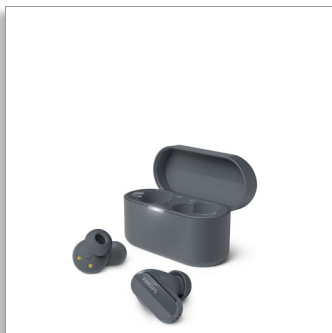

TAT3508BK

Klausykitės muzikos ir kalbėkitės telefonu per visą dieną

Visur su jomis! Šios iš tikrųjų belaidės, triukšmą pašalinančios ausinės skleidžia puikų garsą ir sumažina vėjo keliamą triukšmą. Įsijauskite į melodijas ir džiaukitės aiškiais skambučiais keliaudami. Įsidėkite įkrovimo dėklą į kišenę ir galėsite klausytis visą dieną.

Puikus garsas

- Šiltas, natūralus garsas. „Philips“ garsas
- Visada girdėk muziką. Triukšmo pašalinimas
- Aiškesnis skambučių garsas keliaujant. Pašnekovas girdės jus, o ne triukšmą
- Geresnis ryšys ir garsas. Naujos kartos „Bluetooth“**

Patogus ir lengvai naudojamas

- Tvirtai, patogiai laikosi ausyse
- IPX4 atsparios purslams ir prakaitui
- Daugiafunkšis ryšys ir jutikliniai valdikliai
- „Philips“ ausinių programa. Valdykite triukšmo slopinimą ir kitas funkcijas

Paruošta jums

- Visada paruoštas. Kišeninio dydžio įkrovimo dėklas ir režimas „Mono“
- Nesijaudinkite. Naudojant dėklą veikia iki 21 val.
- Greitai įkraukite per 15 min. ir klausykitės dar valandą
- Įkrovimo dėklo matmenys: 35 x 62 x 28 mm

PHILIPS